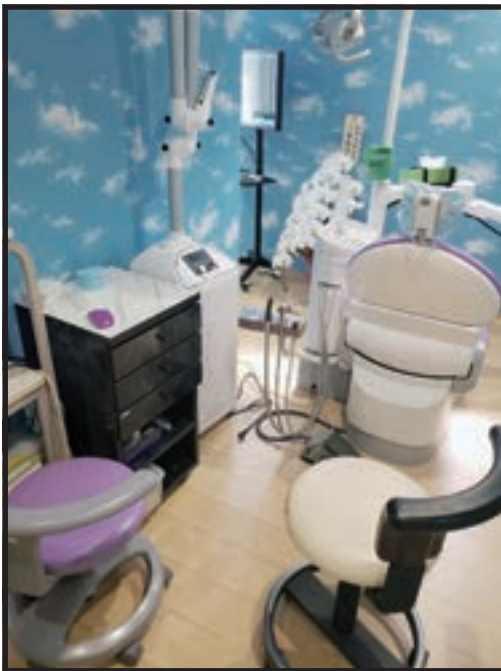

じりん歯科医院 048-286-4188

埼玉県歯科医師会・川口市歯科医師会所属 川口市安行慈林175-4

ご家庭の都合や学校行事など、シフトの融通もバッチリです♪

「そろそろ復帰したいな」「この夏から地元で働きたいな」を叶える場所。久しぶりのお仕事・未経験でも心配いりません！じりん歯科医院は、スタッフみんなであなただを育てる、優しい職場です。

プランク・
復職歓迎