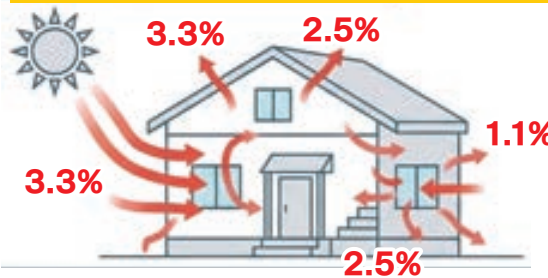

創業70年の信頼と施工実績
10,000件以上の安心!

窓・ドアのリフォーム 専門店に お任せください。

各メーカー秋から値上げ決定!
リフォームするなら今がチャンス! 駆け込み大歓迎!

2026年は超大型補助金で 窓リフォームが実質負担額 大幅減

補助金最大

先進的窓リノベ2026事業(環境省)

窓のリフォーム 100万円

工事費の約1/2相当 お得に最高レベルの断熱性能が手に入る!

窓4枚のリフォームが、補助金活用で約48%OFF

補助金活用で 通常定価 39万円が **20.2万円** 188,000円もお得に!

※大窓2か所+小窓2か所(製品代+工事費+施工費すべて含む)

補助金の申請手続きは、当店がすべて代行いたします!

早めの現地調査と見積もり依頼をおすすめします! ▶▶▶▶

まずはLINEで
簡単見積!

窓のリフォーム事例

掃き出し窓リフォーム「インプラス」
今ある窓の内側に新しい窓を付けるだけ。断熱効果でお部屋は快適、結露も減って掃除がラクに!
二重窓は侵入を防ぐ防犯対策としても有効です。

①熱の侵入図解:夏は窓からが圧倒的!

夏、室内に流れ込む熱の約73%は「窓」から

②「before & after」の温度比較

【既存の窓】

窓際が暑い...

【内窓設置後】

涼しくて快適♪

運営会社 株式会社ウッディ大栄トヨ一住器

TEL 0120-812-224

対応エリア さいたま市全域・越谷市・春日部市・川口市・草加市・蓮田市 他

(本社)さいたま市岩槻区末田1830 営業時間/8:00~17:30 定休日/日曜日、祝日、第2・4・5土曜日

詳しくは
こちら ▶

中古車のことなら

WECARS サマータイム

ご来店キャンペーン!

2026年 7月1日~9月30日の期間限定で、営業時間を20時まで延長!
※一部店舗を除きます。詳しくはホームページをご覧ください。

WEB予約のうえ平日にご来店・商談いただいたお客様へ

Coke ON® ドリンクチケット5枚

※Coke ON®は、The Coca Cola Companyの登録商標です。

プレゼント!

対応自販機でお好きなドリンク1本と交換できるデジタルチケットです。

10人に1人 買取・下取ご成約で

30,000円相当

ファミマポイントが当たるキャンペーン

※買取・成約条件や応募方法等、詳しくはホームページをご覧ください。

さらに!
ご成約特典

この地域誌をご持参で
車両販売価格から

20,000円割引

※他の特典との併用はできません。1台の販売契約につき1枚のみ有効です。必ず契約前にご提示ください。契約後のご提示に関しましてはご対応いたしかねます。

来店特典・販売成約特典の対象期間はいずれも7月1日~9月30日です。

お仕事帰りや平日のスキマ時間にも、
ぜひお気軽にWECARSへご来店ください。

WEB来店予約は
公式LINEから

スムーズな
ご案内が可能!
24時間受付中!

販売買取 車検 オイル交換 全国 約240店舗 在庫 約20,000台

WECARS (ウィーカース)
浦和美園店

所在地/埼玉県さいたま市緑区
美園3-11-11 TEL.048-812-6500

注意事項