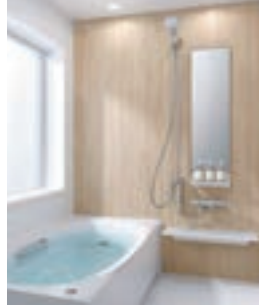

LIXIL

戸建て用 リデア

Mタイプ
1616サイズ

[本体標準価格]
1,538,490円(税込)

880,000円 (税込)

工事費・処分費込 通常工期/3日間