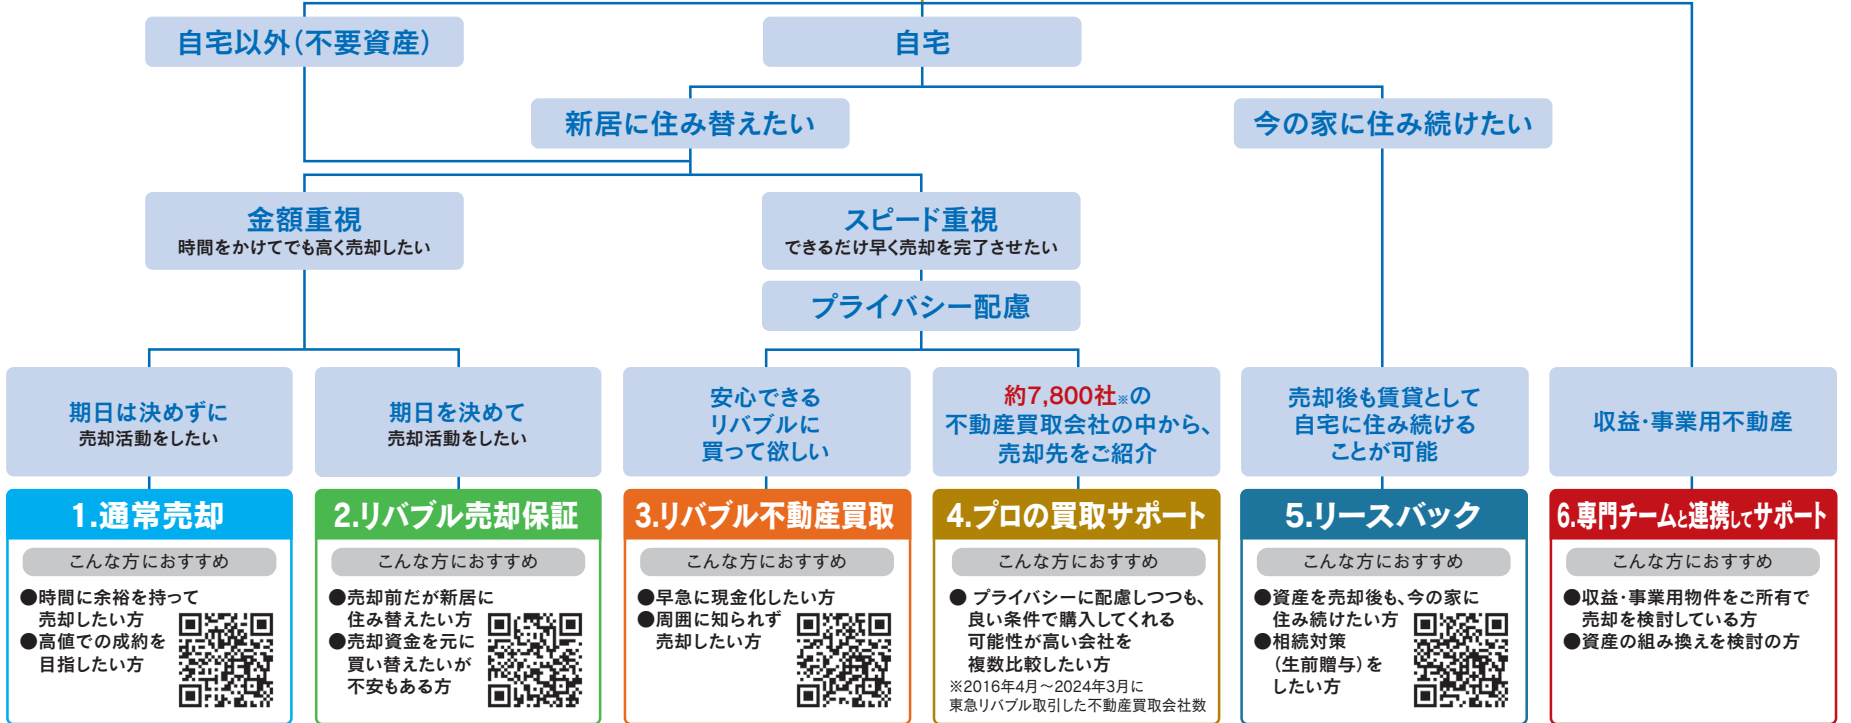

東急リバブルが提案する 6つの売りがた診断!

無料査定
はコチラ▼

※QRコードは(株)デンソーウェブの登録商標です。

START
不動産を売りたい

東急リバブル株式会社 川口センター ☎0120-965-109

川口市栄町3丁目5-1 高梨ビル4階

営業時間 10:00~18:00

定休日 毎週火曜日・水曜日

「川口」駅東口 徒歩2分

国土交通大臣(12)第2611号
(一社)不動産流通経営協会会員(一社)不動産協会会員(公社)首都圏不動産公正取引協議会加盟