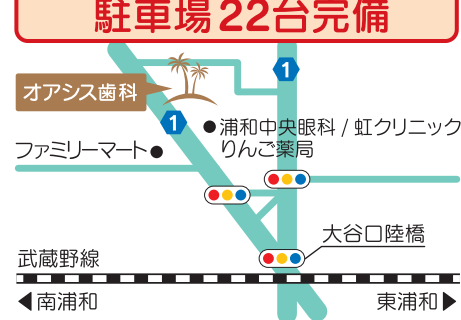

さいたま市
南区大谷口

口腔外科の専門家がいる
歯科医院

治療用、予防歯科診療用
ユニット9台完備

昼休みなし
診療

2026年8月1日から
資格確認書が新しくなります

受付からの大事なお知らせ

8月1日より、国民健康保険の資格確認書が更新されます。

国民健康保険にご加入の方は、新しい資格確認書をご持参のうえ

来院ください。また、その他の方もマイナンバーカード（マイナ保険証）や資格確認書などをお持ちいただきますようお願いいたします。

受付での保険資格確認に少しお時間をいただくことがありますが、正確で安心な医療の提供のため、ご協力をお願いしております。

これからも地域の皆さまのお口の健康をサポートできるよう努めてまいります。気になることがありましたら、お気軽にご相談ください。

オアシスランドの中の、小さなお店

そんなイメージから生まれたOASIS STORE。通院が少しでも楽しくなるように、そして毎日のおでかけにも連れて行けるように。さらに、便利！清潔！をテーマに、スタッフのアイデアから、ひとつずつカタチにしています。

NEW

コットン100%でしっかり上質な素材。さらっと着られます。

NEW

診療の行き帰りやお出かけのお供に。暑い毎日を少しでも快適に！

NEW

ハワイ・ハレイワの看板から着想。温・保冷対応で、マイボトルとしても！

NEW

メッシュ素材で通気性◎。外出時の歯ブラシポーチにも普段使いにも。

NEW

コンパクトに折りたたためて、外出先や旅行先でもお口すっきり。

NEW

"OYAGUCHI"刺繍入りで地域への想いをカタチに。全4色をご用意！

NEW

流行りのグリッター加工や「院長君」イラストなど種類豊富！

NEW

旅する写真家コートローの四季と鉄道写真作品を卓上カレンダーに。

本院の口腔外科部長の山崎医師は「旅する写真家」としても活動。懐かしい日本の風景と列車をテーマにした写真は「見ていただけで心が落ち着く」と患者様にも大好評。通院のひとつに、心やすらぐ風景写真をお楽しみ下さい。Instagramやnoteでも作品をご紹介します！

歯並びや噛み合わせのご相談
歯並びの専門家による
矯正歯科相談会 7/22(水) 8/5・26

親知らず、顎関節症、口内炎、インプラントの相談
口腔外科相談会 毎週土曜

根の治療専門家による
根の治療相談会 毎週水曜

歯周病専門家による
歯周病相談会 毎日開催

管理栄養士による
無料栄養相談会 毎日開催

さいたま市南区大谷口 2501-1 ☎048-762-7273

診療時間/9:00~18:00 休診日/日・祝

ホームページ <https://urawa-haisha.dental> オアシス歯科 浦和

オンライン予約
初診の方もご予約できます

院長 遠藤 寛則
●歯学博士
●口腔外科の専門家

PROFILE

岩手県八幡平市出身、新潟大学歯学部を卒業後、東京大学医学部附属病院口腔外科、東京医科歯科大学歯学部附属病院顎顔面外科にて知識と技術を磨き、東京医科歯科大学大学院より「口腔がんに関する遺伝子研究」で歯学博士号取得。

肩こり・首こり・頭痛・不眠症でお悩みの方。より良い眠りをお求めの方に

西川と全国120店の寝具専門店が共同で考えた

オーダーメイド **まくら**

おかげさまで
当店累計 **600個突破!**

県内はもちろん関東圏 遠方のお客様にもご来店頂いております

世界に一つ!
あなただけのまくら

当店ではカウンセリングから作成まで90分ほどいただいております。その為予約制とさせていただきます。ホームページもしくはお電話LINEにてご予約ください。

お客様の意見で
進化した **人気No.1**

20年以上続く定番品
オーダーメイドまくら
レギュラー(43×63cm)

25,000円
(税込 27,500円)