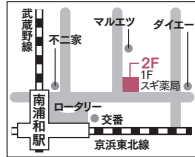

創作酒庵 彩蔵 SAIZOU

掘りごたつ席10席 ソファー席8席 個室部屋2部屋(最大30名様)

ご予約の際に「アriftを見た」とお伝えください 彩蔵 南浦和

048-882-2888

ランチ 11:00~15:00(L.O/14:45)
ディナー 15:00~23:00(L.O/22:30)

ご来店の際は右下クーポンの切抜をご持参ください。

当店は、新型コロナウイルス感染予防対策の取組みとして、アルコール消毒の設置、店内のテーブルの除菌・消毒、店内の換気、従業員の体温チェックを徹底しております。