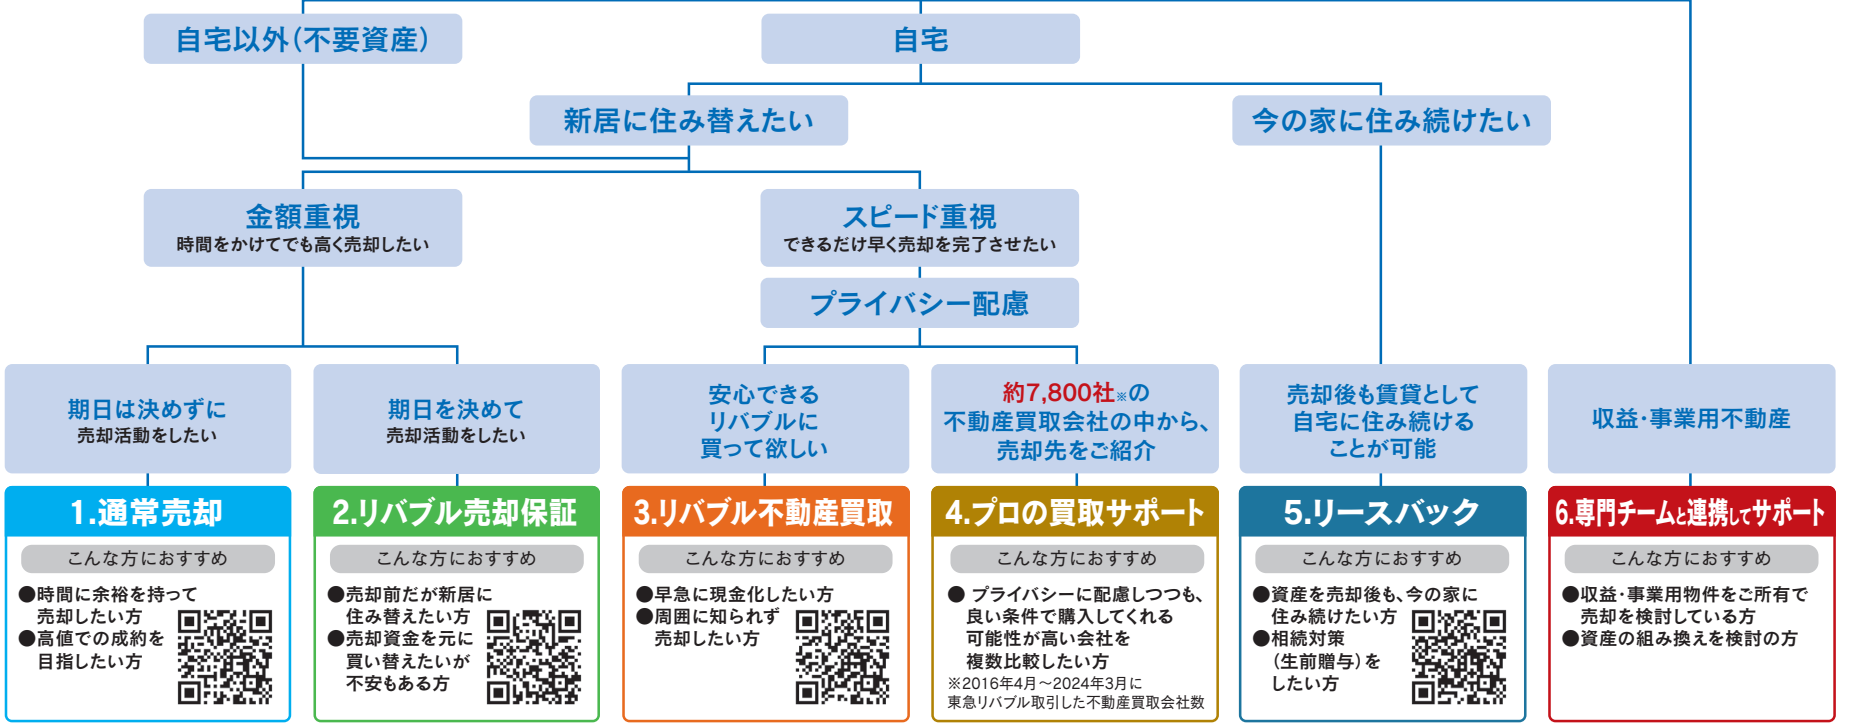

# 東急リバブルが提案する 6つの売りがた診断!

無料査定  
はコチラ▼

※QRコードは(株)デンソーウェーブの登録商標です。

START  
不動産を売りたい

東急リバブル株式会社 川口センター ☎ 0120-965-109

川口市栄町3丁目5-1 高梨ビル4階

営業時間 10:00~18:00

定休日 毎週火曜日・水曜日