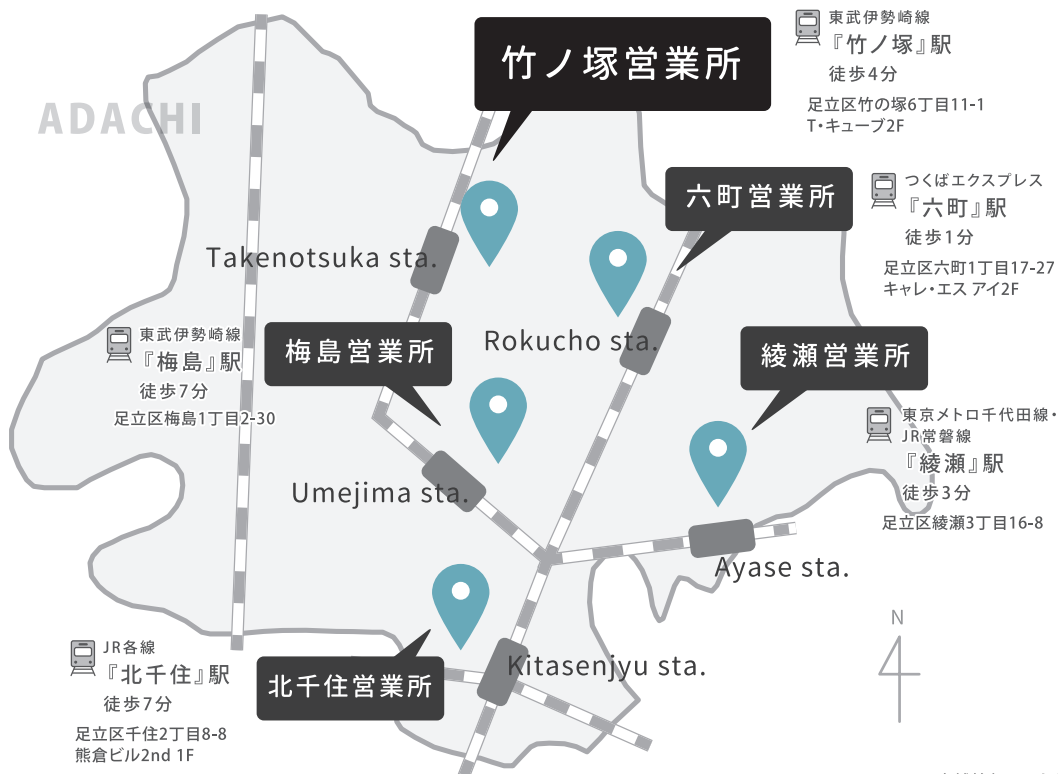

店舗情報はこちら

住まい価値創造企業
POLUS
ポラスグループ

ポラス住まいの情報館 竹ノ塚営業所

0120-988-740

東武伊勢崎線『竹ノ塚』駅徒歩4分 [営業時間/10:00-19:00 定休日/火曜・水曜]
東京都足立区竹の塚6丁目11-1 T・キューブ2F Tel.03-5831-3430 Fax.03-5831-3431

株式会社中央住宅

■宅建業 国土交通大臣(13)第2401号 ■建設業 国土交通大臣許可(特-3)第8156号 ■(公社)全国宅地建物取引業保証協会会員 ■(公社)東京都宅地建物取引業協会会員 ■(一社)全国住宅産業協会会員 ■(公社)首都圏不動産公正取引協議会加盟

安い
早い
丁寧

ファミリー引越
センターの

引越にお任せ!

シングルプラン(学生さん・独身者向き)

23,100 (税込) 円より

カップルプラン(小家族向き)

31,900 (税込) 円より

ファミリープラン(大家族向き)

62,700 (税込) 円より

(上記は参考割引料金です。内容により異なります。)

お引越時の不用品の
お引取も可能

相談・見積 無料

丁寧な仕事はもちろん
価格でも勝負いたします。

TVCM放映中!!

ファミリー引越センターはJリーグの浦和レッズオフィシャルパートナーです。
ファミリー引越センター

通話無料のフリーダイヤル **0120-50-5555**

受付時間/8:30~20:30 年中無休・日祝も営業 各種カード可 5555 検索

ARIFT 読者限定 **最大 30% OFF**

ファミリー引越センター | 特典①

処分品サービス
3,000円割引!!

有効期限 2026年9月30日迄

ファミリー引越センター | 特典②

テレビ・ビデオ配線
又は洗濯機取付
上記どちらか無料

有効期限 2026年9月30日迄

ファミリー引越センター | 特典③

ハンガーBOX6個
布団袋3枚まで
無料レンタル

有効期限 2026年9月30日迄

ファミリー引越センター | 特典④

ダンボール
最大**70個**サービス

※送料は別途
有効期限 2026年9月30日迄