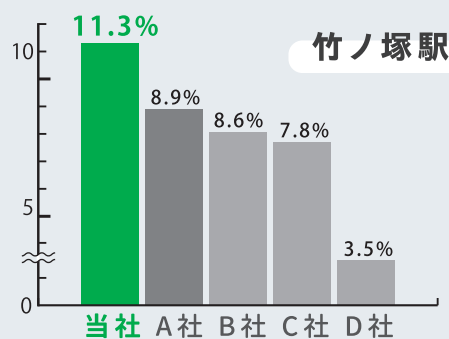

ポラスの仲介

足立区内に
5店舗展開

足立区で家売るなら、 足立区を知っている会社へ。

何よりも**地元**に強い会社です

ポラスは地域密着、創業より55年以上。
竹ノ塚駅でも**10人に1人以上の方が**ポラスへ
ご依頼いただいています

不動産売却依頼シェア率 ※

まずは価格を確認！**査定は無料**です

QRコードを読み取るとメールフォームが開きます
必要事項をご入力の上メールを送信下さい。

24時間受付中

スマホ
査定

- ✓ 買取強化中
- ✓ 査定・相談無料
- ✓ 秘密厳守

※ポラスグループ(株)中央住宅不動産ソリューション事業部調べ ※専任媒介・専属専任媒介契約
※データソース(公財)東日本不動産流通機構レインズ(期間:2024年4月1日~2025年3月31日) N=257