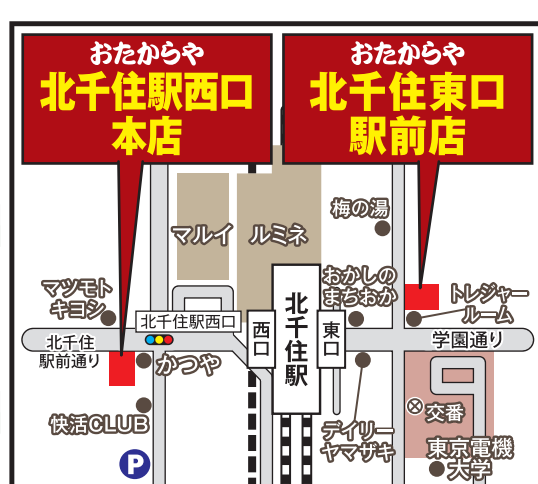

北千住駅西口本店

東京都足立区千住2丁目55-8

【営業時間】10:00~19:00

- 北千住駅西口より徒歩2分
- 「北千住駅西口交差点」そば
- 「きたるーど1010」アーケード中程

通常営業中 店内消毒済

北千住東口駅前店

東京都足立区千住旭町40-29

【営業時間】10:00~19:00

- 北千住東口より徒歩1分
- 学園通り入口左かどの建物

通常営業中 店内消毒済

イトーヨーカドー綾瀬店

東京都足立区綾瀬3丁目4-25

イトーヨーカドー綾瀬店 5F

【営業時間】10:00~20:00

通常営業中 店内消毒済

- 千代田線「綾瀬駅」東口より徒歩0分
- イトーヨーカドー綾瀬店 5F エレベーター前

今話題の 樹木葬墓地

日慶寺

日慶寺墓苑の一角に完成しました。

JR 常磐線
東京メトロ 日比谷線
つくば エクスプレス

南千住駅より
徒歩**5分**

3霊(3名様)まで埋葬可能
(散骨ではなく個別の専用骨壺で)
契約から30年間は契約区画にて埋葬

永代 供養
後継者 不要
宗教 不問

- ◆希望区画は先着順で
- ◆30年後は合祀供養・延長可
- ◆途中、代が絶えても30年継続
- ◆お彼岸・お盆時の合同供養無料
- ◆現在遺骨がなくても申込み可
- ◆独身者・後継者がいない方も可
- ◆宗旨・宗派不問
- ◆個別の供養・年忌法要はご希望により、日慶寺がお受けいたします。
- ◆管理は日慶寺がしますので安心です。