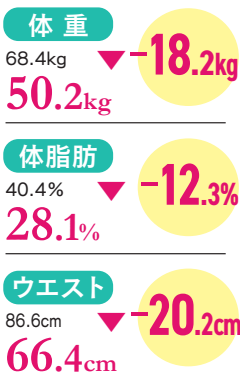

運動
したくない
方も!

私がサポートします!

中村 美穂子

- 上級食育指導士
- 健康管理士1級
- インナービューティー
ダイエットアドバイザー

一人ひとりに寄り添い、無理なく続けられる「痩せる習慣」を身につけて健康的な体と未来をサポートします。

50代女性 K様 (50代) 5ヶ月で!

こんなに楽に結果が出るとは思わず大満足です!
身体も軽くなり、健康診断も安心して受けられます♪
※効果には個人差があります。

選ばれる理由

① 無理なく自然に痩せる

耳つぼを刺激し、食欲をコントロール。つらい食事制限や運動なしで続けられます。

② 健康までサポート

体質や生活習慣の改善で、体調も整い毎日がラクに!

③ リバウンドしにくい体へ

一生モノの「痩せる習慣」が身につく、健康的な体をキープ。

- ☑ 運動したくない
- ☑ 何をしても痩せられない
- ☑ リバウンドばかり…