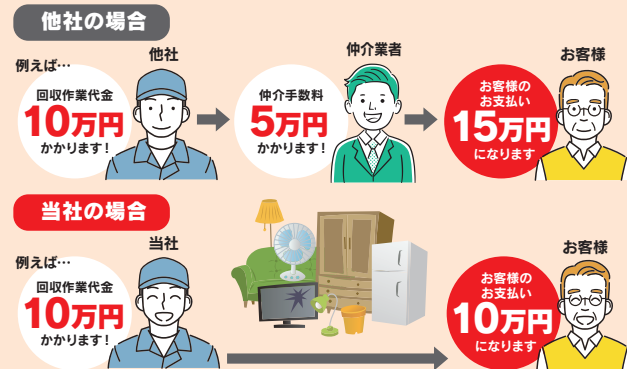

**地域密着
×低価格!**

**片付けたいけど忙しい…
そんなご家庭の頼れる味方!**

不用品回収

粗大ゴミ

空き家整理

遺品整理

地域で1番! お客様に喜んでいただける価格を目指して

**内装解体・木造解体・
一戸建解体・斫り工事も
お任せください!**

- 家屋の全解体 ●内装解体
- ブロック塀、カーポートの撤去 ●残置物の処理

《協力会社も募集中!》

解体工事、不用品回収などの協力会社を募集しております。

詳細はお問い合わせください。(電話・LINE OKです)

当社がお得に回収できるワケ!!

当社は仲介業者を通さずお客様から直接回収するので、他社よりもお得に回収できるんです。

出張見積もり 無料! 1点からでもOK! 何でも回収いたします!

不用品回収 (冷蔵庫・洗濯機など)	5,500円~
遺品整理 (1K・1DK:1名作業)	33,000円~

【当日見積もり対応可能地域】
草加・八潮・川口・三郷・松戸
越谷・春日部・野田・吉川
※ご依頼状況によってお問い合わせが難しい場合もあり **即日対応!**

不動産・管理会社様からのご依頼も多数!
企業様からのご依頼もお待ちしております。

詳細は
コチラ

電話1本で暮らしがスッキリ!

出張買取OK

引取OK

持ち込みも歓迎

株式会社 **藤井工業**