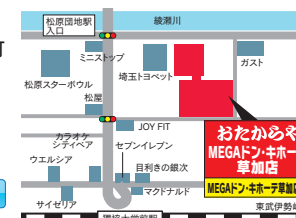

おたからやMEGAドン・キホーテ草加店 2026年7月31日まで **特典**

買取金額 **最大 20%UP**

※インゴット・商品券・金券・現行債・その他額面に表記があるものは対象外です。
※買取金額UPは3万円が上限となります。 ※詳細は店舗またはお電話にてご確認ください。 ※切り抜きをお持ちください。

おたからやMEGAドン・キホーテ草加店 2026年7月31日まで **特典**

先着50名様限定!
査定のみ **でもOK! おこめギフト券**

※査定額5,000円以上で適用
1kg 1枚贈呈!

※商品券・切手など一部対象外の買取品がございます。
詳細は店舗、またはお電話にてご確認ください。 ※切り抜きをご持参ください。

おたからや

MEGAドン・キホーテ草加店

〒340-0011
埼玉県草加市栄町
2丁目8-33

[営業時間]
10:00~18:00
[定休日]月曜日