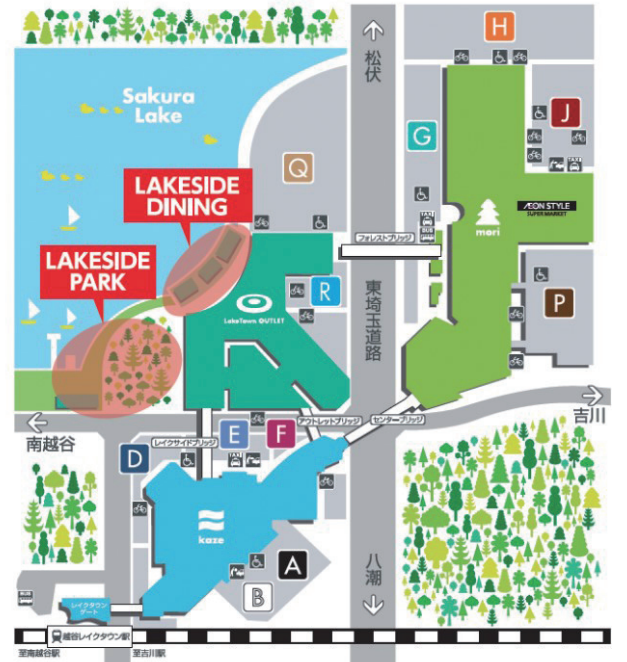

水の上で、風を感じる。

越谷レイクタウンに

新・水辺エリア誕生!

越谷レイクタウンのSakura Lake(大相模調節池)に、新たな憩いの場・水辺エリアが5月30日に誕生。かつて日光街道の宿場町として栄え、豊かな水と共に歩んできた「水郷こしがや」。治水のために生まれた巨大な調節池は今、人々が集い、風を感じ、心を潤す極上の水辺エリアへと進化を遂げています。買い物ついでにふらっと立ち寄れる、私たちの街の新しい特等席。次世代へ受け継がれる「水遊都市」の新しい物語が、ここから始まります。

LAKESIDE PARK

多彩な食が集う憩いの芝生広場

約5,000平米の広々とした芝生広場と7軒の多彩なテイクアウト店。「SOWAKA embrace olive」のバーガーや「越谷水辺エール」のほか、隣接する「越谷レイクサイドBBQ」等、充実のグルメを心地よいロケーションで堪能できます。マルシェや地域イベントも開催される、新しい憩いの場。

水辺エリア&アクティビティ 新感覚! 足漕ぎSUPで水上ウォーキング

国内でも珍しい、カリフォルニア発祥「Hobie」の足漕ぎSUPやカヤックが楽しめます。SUPはパドルを使わず、ボードに立ってハンドルを握り、足踏みするだけでスイスイ前進!まるで水の上をウォーキングしているような新感覚のアクティビティです。ボードは大きく安定感抜群なので、子どもから大人まで普段着のまま手軽にチャレンジOK。

宿場町からレイクタウンへ。

水と歩んだ越谷の歴史

江戸時代、日光街道3番目の宿場町「越ヶ谷宿」として賑わった越谷。徳川家康も愛したこの地は、元荒川などを利用した「舟運」が盛んで、江戸へ物資を運ぶ物流拠点としても発展しました。今も街には蔵造りの建物が残り、当時の面影を伝えています。Sakura Lake(大相模調節池)新エリアにも、その水郷の歴史が息づいています。

「守る水」から「楽しむ水」へ

中心に広がる「Sakura Lake(大相模調節池)」は、大雨の際に約120万立方メートルの水を貯めて街を守る治水施設です。東京湾の潮の満ち引きを利用して水を循環させています。治水を目的に整備された調節池は、SUPや日本でも珍しい足漕ぎカヤックを楽しめる憩いの親水空間となりました。

進化を続ける水辺空間

ショッピングモールのすぐそばに広がるのは、日常を忘れさせるオープンエアな空間。「水辺deベンチャーチャレンジ」事業として「LAKESIDE DINING」や「LAKESIDE PARK」といった新エリアが登場し、水辺で多彩な体験を楽しめる新たなスペースへ。心地よい風を感じ、豊かな時間を過ごせる新名所へと進化しています。