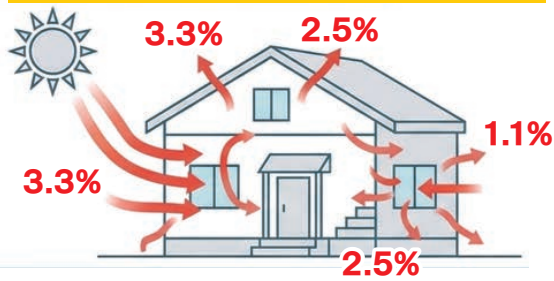

※大窓2か所+小窓2か所(製品代+工事費+施工費すべて含む)

補助金の申請手続きは、当店がすべて代行いたします!

早めの現地調査と見積もり依頼をおすすめします! ▶▶▶▶

まずはLINEで
簡単見積!

窓のリフォーム事例

掃き出し窓リフォーム「インプラス」
今ある窓の内側に新しい窓を付けるだけ。断熱効果でお部屋は快適、結露も減って掃除がラクに! 二重窓は侵入を防ぐ防犯対策としても有効です。

①熱の侵入図解:夏は窓からが圧倒的!

夏、室内に流れ込む熱の約73%は『窓』から

②「before & after」の温度比較

【既存の窓】

窓際が暑い...

【内窓設置後】

涼しくて快適♪

TEL 0120-812-224

対応エリア さいたま市全域・越谷市・春日部市・川口市・草加市・蓮田市 他