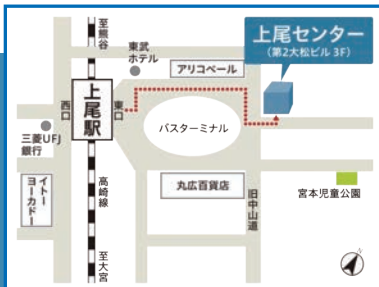

### 相続不動産について

- 将来的に利用予定のない土地を売却したい。
- 維持・管理が難しい不動産を保有している。
- 実家が共有名義で相続人間で話し合いが進まない。

相続手続きから相続不動産の売却までを一括してサポートします。

東急リバブル株式会社 上尾センター

0120-938-109 〒362-0036 上尾市宮本町3-1 第2大松ビル 3階

営業時間 10:00~18:00

定休日 毎週火曜日・水曜日

高崎線「上尾」駅東口徒歩2分

国土交通大臣(12)第2611号(一社)不動産流通経営協会会員(一社)不動産協会会員(公社)首都圏不動産公正取引協議会加盟