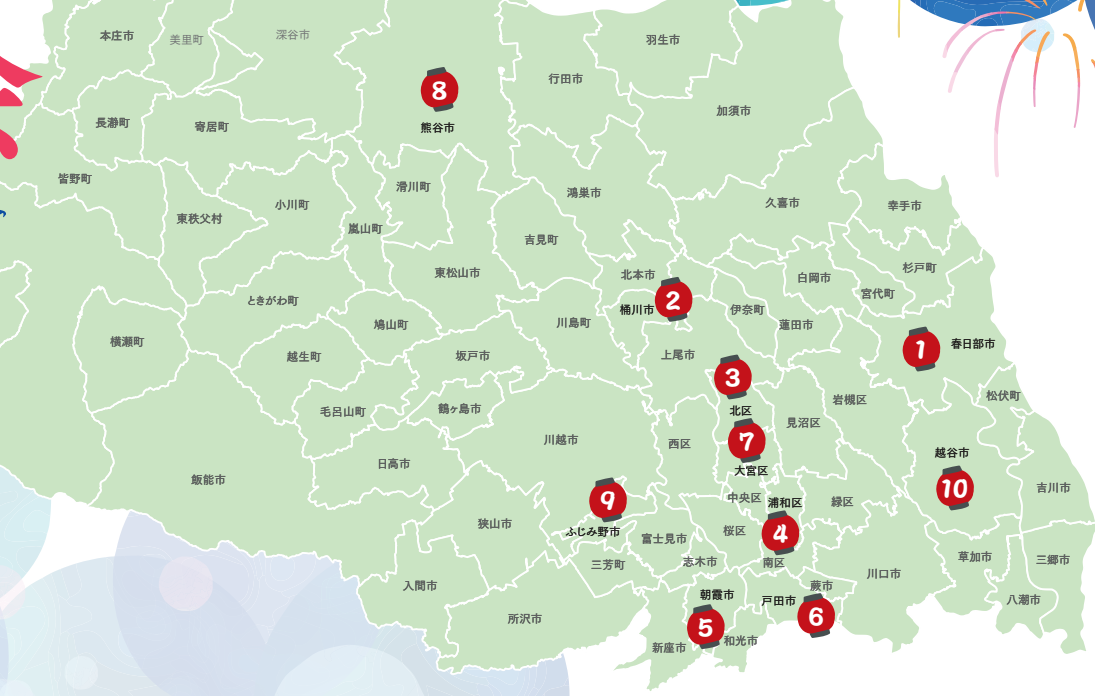

来場予約
フォームは
こちら

BYD AUTO さいたま新都心
048-778-8166

さいたま市大宮区吉敷町4丁目254-2
営業時間: 10:00~19:00
定休日: 毎週火曜日、第1・第3水曜日
※7/28(火)特別営業行います

来場予約
フォームは
こちら

東急リバブル×ARIFT

埼玉の夏祭り・花火大会

May 2026

地元の街と暮らしに寄り添う東急リバブルが、埼玉の夏イベントをナビゲート。伝統的な夏祭りの熱気や夜空に輝く花火大会、さらにはプール開きや夜の動物園も。一緒に埼玉の夏を満喫しましょう。

1 春日部市

第54回春日部夏まつり

春日部の風物詩。24基の勇壮な御輿が練り歩き、流し踊り・和太鼓競演・よさこいソーラン・沿道に立ち並ぶ露店が会場を盛り上げます。

開催日 7/11(土)・12(日)
場所 春日部駅東口前

2 桶川市

桶川祇園祭

桶川市の伝統的な夏祭り。華麗な装飾の山車が旧中山道を練り歩き神輿も登場。歩行者天国となった通りには多くの露店が並びます。

開催日 7/15(水)・16(木)
場所 旧中山道周辺(桶川駅東口出ですぐ)

3 さいたま市北区

令和8年度さいたま市花火大会 大和田公園会場

さいたま市花火大会の第1発目となる大会。周囲に高い建物がないため見通しが良く、迫力満点の花火がどの方角からも楽しめます。

開催日 7/25(土) ※開催可否は当日の13時に決定 ※荒天中止、順延日なし
場所 大和田公園周辺

4 さいたま市浦和区

浦和まつり 第46回みこし渡御

旧中山道で開かれる「浦和まつり」。伝統的な木やり流しやお囃子が響き渡り、約30基の大人みこしが練り歩きます。