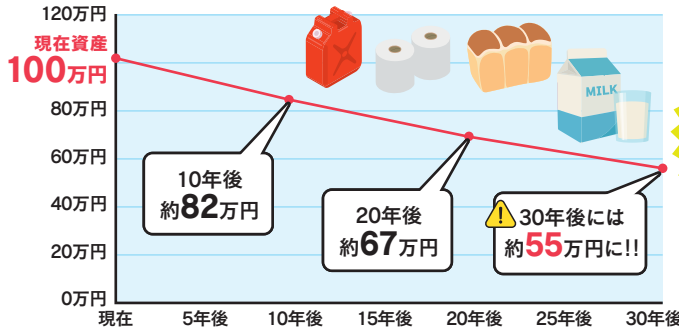

大宮
開催

すぐ使えるお金の貯め方と家計節約術 女性のための初めてのマネーセミナー

参加
無料

止まらない物価上昇に相変わらずの低金利。今の時代、効率的に貯蓄するには？
今さら聞けないお金の話、今こそ学び直しませんか？
「もっと早く知りたかった」94%以上の参加者が「満足」と評価のセミナー

こんな不安やお悩みを
お持ちの方はぜひご参加を！

年平均2%で物価が上がり続けると…？

今足りるお金が
未来では
足りない!!

将来の
お金が不安

なかなか
お金が
貯まらない

老後の
資金計画を
立てたい

周りが
NISAや投資を
始めていて
気になる

夫に頼りきりで
いいのか不安

大宮セミナー

開催日 **7/16(木)・26(日)**

時間 7/16(木) 10:30~12:15
7/26(日) 10:30~12:15

※開始時間の15分前受付開始です

会場 大宮ソニックシティ9階「905会議室」
(さいたま市大宮区桜木町1-7-5)

定員 どちらも先着25名

駐車場 約140台(有料)

セミナーのお申込み
はこちら▼

講師 桐生 諒一

ライフウィズ代表。埼玉県上尾市生まれ。国内大手金融機関にて12年実務経験を積んだ後、FPとして独立。年間700件以上の個別相談実績。埼玉県を中心に各地でセミナー講師として年間120本以上の講演を行う。資産運用、老後・教育資金、社会保障、相続に強み。

資格

- ・証券診断士協会理事
- ・相続診断士
- ・投資診断士
- ・JADPメンタル心理カウンセラー

応募イベントに関するお問い合わせ

LIFE WIZ
ライフ ウィズ

048-606-4787

【受付時間】10時~17時(土・日OK)
【事業内容】コンサルティング業務、セミナー業務、
上記に付随する一切の業務

HP
リニューアル
しました

参加特典

①専門店の紅茶ギフト
プレゼント

②無料個別相談付
(後日開催)

おいしく作って心と体をととのえる

彩食健美 recipe

saishokukenbi

企画・編集:ARIFT編集部