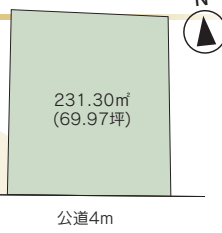

売土地 <建築条件なし>

【学区】天童中部小・天童四中

南道路、地型よし、平坦地！
子育てにも良い環境です

販売価格 **1,100万円**

■土地:231.30㎡(69.97坪)

所在地/天童市柏木町二丁目3番3、3番4

交通/JR[天童駅]徒歩約17分

用途地域/第一種中高層住居専用地域

接道/公道 南4m

取引態様/媒介

設備/公営水道、本下水