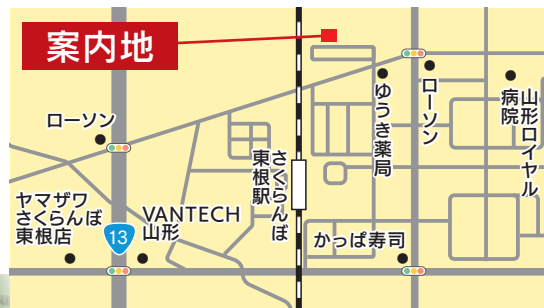

構造見学会

東根市四ツ家

7.25(土)・26(日)

10:00～16:00 東根市四ツ家1丁目

実際のお家で
見て・聞いて
ください!

予約は
こちらから

「家の構造ってどうなってるの?」
「耐震や長持ちする家ってどういうもの?」
「家を建てている現場ってどんな感じ?」
など、気になることは何でもお聞きください。
完成したあととは見ることができない内部を
ご覧いただきながら、
担当がお答えいたします!

やまぼっか対応住宅