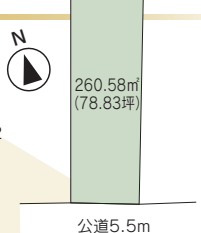

■土地:260.58㎡(78.83坪)

所在地/河北町谷地字谷地二95番1、二95番2

交通/JR[さくらんぼ東根]車約15分

用途地域/第一種住居地域

接道/公道 南5.5m

取引態様/媒介

設備/公営水道、本下水

Happy CarLife Maker
車検の
コバック