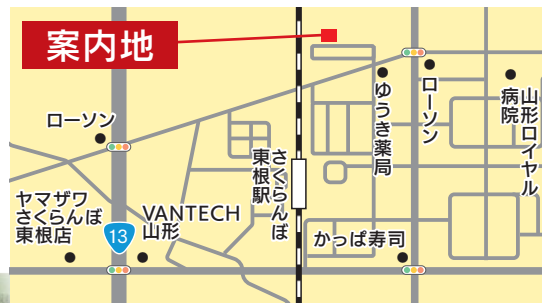

やまぼっか対応住宅

長期優良住宅
耐震等級3

株式会社T'sホーム青山工務店

023-666-6449

〒990-0053 山形市薬師町一丁目1-32

許可番号: 山形県知事許可(般-22)等101996号