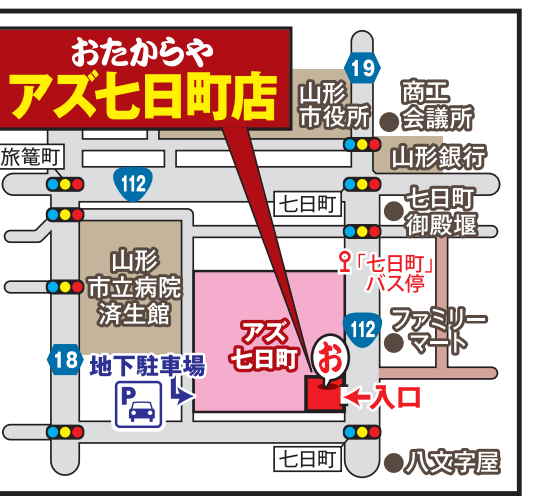

アズ七日町店

山形県山形市七日町1丁目2-39
アズ七日町 1階

【営業時間】10:00~19:00

駐車場完備
通常営業中 店内消毒済

- ■アズ七日町 1階
- ■「七日町」バス停より徒歩1分
- ■「七日町」交差点より徒歩1分