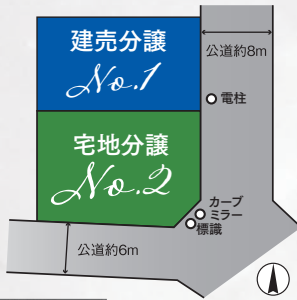

山形市
荒橋町
一丁目
No.1

商業施設・病院・公園が徒歩圏に揃った、 子育て家族が心地よく暮らせる住環境

山形市
荒橋町
一丁目
No.2

9月
Grand Open!

新築一戸建 建売分譲

制震装置搭載!豊富な収納スペースで暮らしにゆとりを。

販売価格 **5,986**万円(税込) 5LDK + 蔵

■所在地/山形市荒橋町一丁目4番6 ■交通/山交バス「村山総合支庁前バス停」まで約150m(徒歩2分) ■総区画数/2区画 ■今回販売区画数/2区画(うち新築住宅1戸、建築条件付宅地1区画) ■土地面積/200.05㎡(60.51坪) ■建物面積/104.86㎡(31.72坪) ■地目/宅地 ■都市計画/市街化区域 ■用途地域/第二種低層住居専用地域 ■建ぺい率/60% ■容積率/150% ■道路/東側公道約8m ■その他制限/景観法・水防法・宅地造成及び盛土等法による規制有、絶対高さ12m ■引渡し/令和8年9月下旬 ■取引態様/売主 ■設備/公営水道、公共下水、東北電力、都市ガス ■構造/木造2階建(木質接着パネル工法) ■駐車場/3台 ■建築確認番号/第ERI-26009418号 ■完成年月/令和8年9月完成予定 ■備考/山形市立南小学校まで約1,400m(徒歩18分)、山形市立第六中学校まで約470m(徒歩6分)、新築建売住宅 ■省エネ性能について/エネルギー消費性能/★★★★★、断熱性能/6段階(7段階)、目安光熱費/約12.7万円/年