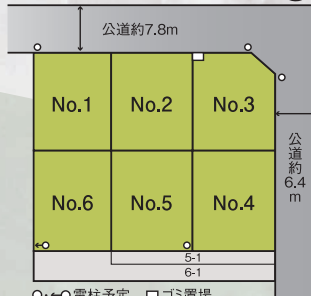

山形市
高堂
一丁目

売土地 《全6区画》 エムズコート高堂

販売価格 **1,430~1,740**万円

各区画の販売価格表

区画	㎡	坪	坪単価	価格
No.1	208.60㎡	63.10坪	23.5万円	1,480万円
No.2	214.57㎡	64.90坪	24.0万円	1,560万円
No.3	218.73㎡	66.16坪	24.9万円	1,650万円
No.4	225.16㎡	68.11坪	25.5万円	1,740万円
No.5	213.00㎡	64.43坪	23.1万円	1,490万円
No.6	207.03㎡	62.62坪	22.8万円	1,430万円