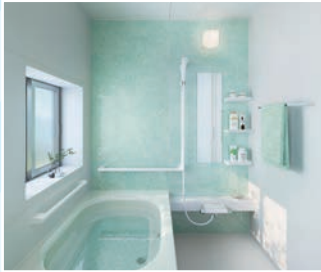

夏本番前に! まとめて快適

7・8月のご契約のお客様対象

リフォームキャンペーン

キッチン	ユニットバス	外壁塗装	洗面台
トイレ	エアコン	太陽光発電システム	蓄電池システム

上記の中から2箇所まとめてリフォームすると

エアコンや洗面台など
プレゼント!!

※単品の工事も承っております。※組み合わせによってプレゼントは異なります。※施工費は別途頂戴します。※詳しい内容はお問い合わせください。

先進的窓リノベ みらいエコ住宅 給湯省エネ