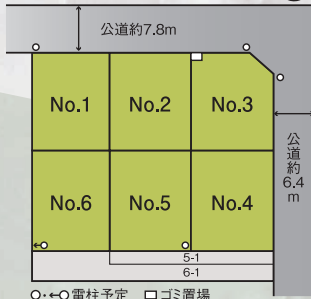

山形市
高堂
一丁目

売土地 《全6区画》 エムズコート高堂

販売価格 **1,430~1,740**万円

各区画の販売価格表

区画	㎡	坪	坪単価	価格
No.1	208.60	63.10	23.5万円	1,480万円
No.2	214.57	64.90	24.0万円	1,560万円
No.3	218.73	66.16	24.9万円	1,650万円
No.4	225.16	68.11	25.5万円	1,740万円
No.5	213.00	64.43	23.1万円	1,490万円
No.6	207.03	62.62	22.8万円	1,430万円