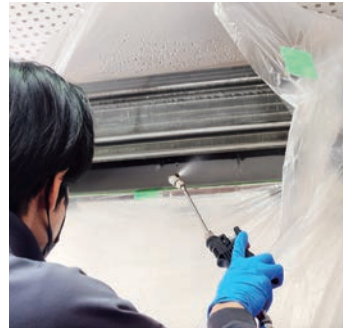

エアコンを見上げた時に吹き出し口に黒いカビが見えてい
る場合、中は想像以上に汚れているかも。エスワンでは細
部まで分解、専用の薬剤と高圧洗浄
機で丁寧に洗浄。すっきり、きれい
に。エアコンの修理や交換、移設な
ども相談OK。お気軽にお問合せを。

株式会社Es-One（エスワン）

TEL 023-665-1932

山形市白山2-7-12
8:30～20:00（電話受付時間） / 不定休
※ペニペイ使用可

おいしく作って心と体をととのえる 彩食健美 recipe