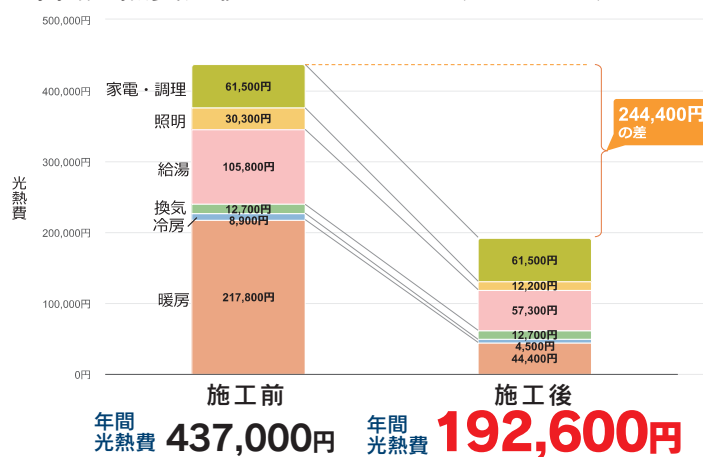

窓サッシ・外断熱リフォームで 光熱費を削減

年間光熱費比較 ※太陽光発電なしの断熱等級5(2030年事務基準値)の住宅の場合

1年間で**244,400円**もの差が!

※上記に示される光熱費はモデルプランをもとに算定された目安を示す推定値です。実際は家族構成や生活スタイル、燃料単価が変動するため、実際の光熱費を保証するものではありません。

総合建設業の積水ハウス建設東北

積水ハウスグループリフォーム売上

11年連続 No.1

2025年9月リフォーム産業新聞社調べ

積水ハウス建設東北 0120-406-172

建築土木事業部

〒981-3206 宮城県仙台市泉区明通三丁目15-2 TEL 022-777-2776

営業時間/9:00~18:00 定休日/土曜日・日曜日、祝日

直行直帰
OK!

県内在住
約300人
活躍中

年齢・経験
不問

自分のタイミングで
配布できる

情報誌アリフト 配布員応募受付

0120-856-046

受付:平日10:00~17:00

地域を巡って健康維持にちょうどいいお仕事始めよう!

ポスティングで運動不足を解消

副業・Wワーク、健康維持、ダイエット、地域貢献など目的はさまざま。まずはお気軽にお電話ください!

ご近所を徒歩または自転車で情報誌ARIFTを配布するお仕事です

自宅周辺の担当エリアに配布。部数はエリアにより異なります。
(平均600部程度) ※配布物は自宅まで配送

- ・資格 18歳以上(学生不可)、携帯電話をお持ちの方
- ・報酬 出来高制(月額2,000円~10,000円程度)
  ※担当部数などによって異なります

車で移動タイプもあります!

しっかり稼ぎたい方は地区を固定せず、指定したエリアに1,000部~2,500部程度を自家用車で配布する「車で移動タイプ」がおすすめ。詳しくはお問い合わせください。

〈ご希望の地区の空き状況はお問い合わせください〉

〒984-0051 仙台市若林区新寺1-2-26 小田急仙台東口ビル5F 株式会社中広メディアソリューションズ 仙台支局

アリフト配布Q&A

Q. ポスティング未経験でも大丈夫?

A. 大丈夫です。お仕事を開始される方の大半がポスティング未経験です。お仕事開始前の説明会で、仕事内容だけでなく配布のコツなどもお伝えするのでご安心ください。

Q. 配布する情報誌は会社まで取りに行くの?

A. ご自宅まで無料でお届けします。また初回の説明会以外は会社に出社していただくことも基本的にありませんので、通勤時間などのロスなくお仕事をさせていただきます。

Q. 急遽配れなくなった場合のペナルティはある?

A. もし「急遽配れない」事情ができた場合はできるだけ早く会社に連絡をしていただければペナルティはありません。体調不良などやむを得ない場合は会社で代わりに配る方を手配しますのでご安心ください。

Q. 配布する部数のノルマはある?

A. 各地区で配布する部数が決まっています(平均600部)。その部数を期間内に配り終えていただければ大丈夫です。配布期間は5日間(一部地域は4日間)あるので余裕をもって配布できます。また無理のないように最初は1地区から始めていただきます。慣れてきたら配布する地区を追加していただくことも可能です。

Q. WワークでもOK?

A. OKです。期間内に配布を終えていただければ大丈夫です。

Q. 配布する時間は決まっている?

A. 配布期間内であれば特に決まりはありません。夏は日中の暑さを避け、早朝や日が落ちてからの配布もOKです。※一部条件あり