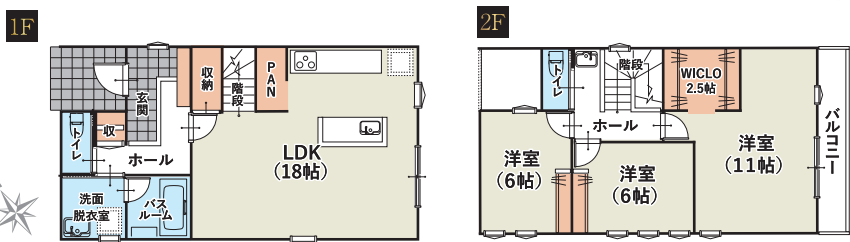

LINE

お友達登録して、毎月変わるプレゼントに応募しよう!そのほかにもご自身の希望する地域のイベント情報や新店の情報をLINEにお届けします。みなさんに教えてい街の情報の投稿もお待ちしております。

いますぐお友達登録>

秀光ビルド仙台エリア 新築戸建住宅情報

正直住宅
秀光ビルド2026年
6月下旬
完成予定新築住宅
2棟販売開始2026年
6月下旬
完成予定

※イメージパース

※イメージパース

柴田郡柴田町 槻木駅西

土地面積 実測 156.72㎡ + 延床面積 102.68㎡ **3,480**万円 [税込]アーバンなシンプルライフに最適な一棟。
アイランドキッチンのあるゆたりのLDK(18帖)を始め、
2階には11帖の洋室に繋がる大きなバルコニーも設置。

仙台市若林区 上飯田

土地面積 実測 158.66㎡ + 延床面積 103.09㎡ **4,580**万円 [税込]重厚でモダンな外観のくつろぎの家。
家族団欒が叶うアイランドキッチンのある18.5帖のLDK。
2階南側に寝室と洋室に繋がる広めのバルコニー。3LDK + WICLO + パントリー + バルコニー
総施工面積 約33.56坪 (110.95㎡) 延床面積 約31.06坪 (102.68㎡)
1F床面積/約15.53坪 (51.34㎡) 2F床面積/約15.53坪 (51.34㎡)