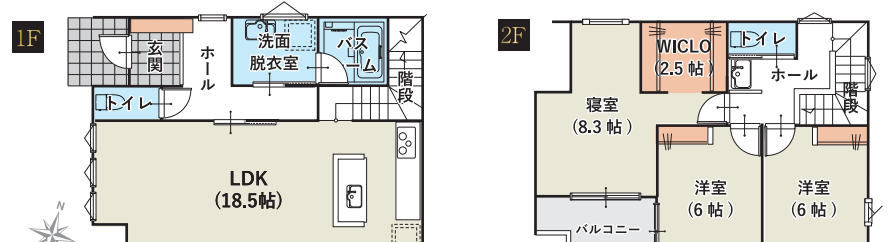

秀光ビルド仙台エリア 新築戸建住宅情報

正直住宅
秀光ビルド

2026年
6月下旬
完成予定

新築住宅
2棟販売開始

2026年
6月下旬
完成予定

※イメージパース

※イメージパース

柴田郡柴田町 槻木駅西

土地面積 実測 156.72㎡ + 延床面積 102.68㎡ **3,480**万円 [税込]

アーバンなシンプルライフに最適な一棟。
アイランドキッチンのあるゆたりのLDK(18帖)を始め、
2階には11帖の洋室に繋がる大きなバルコニーも設置。

仙台市若林区 上飯田

土地面積 実測 158.66㎡ + 延床面積 103.09㎡ **4,580**万円 [税込]

重厚でモダンな外観のくつろぎの家。
家族団欒が叶うアイランドキッチンのある18.5帖のLDK。
2階南側に寝室と洋室に繋がる広めのバルコニー。

3LDK + WICLO + パントリー + バルコニー
総施工面積 約33.56坪 (110.95㎡) 延床面積 約31.06坪 (102.68㎡)
1F床面積/約15.53坪 (51.34㎡) 2F床面積/約15.53坪 (51.34㎡)

《設備ポイント》

オートバス、バス1坪以上、追焚機能、浴室暖房、トイレ2ヶ所
3口以上コンロ、IHクッキングヒーター、アイランドキッチン、食器洗浄機

槻木小学校 徒歩約1分(約60m)、子育て世代におすすめ！
JR東北本線 槻木駅 徒歩約7分(約600m)

LIFE INFORMATION

- ■イトーチェーンマルコ店まで約550m
- ■Aコープ槻木店まで約800m
- ■町立槻木小学校まで約60m
- ■町立槻木中学校まで約1km
- ■ローソンまで約900m
- ■槻木駅西三号公園まで約78m

カーナビでお越しの方はマップコードor住所をご入力ください。MAPCODE® 156 592 469*08

【物件概要】 ■所在地/宮城県柴田郡柴田町槻木駅西2丁目 ■交通/JR東北本線「槻木」駅 徒歩約7分 ■販売価格/3,480万円(税込) ■土地面積/156.72㎡(約47.40坪) ■延床面積/102.68㎡(約31.06坪) ■構造/木造2階建 ■完成予定/2026年6月下旬 ■都市計画/非線引区域 ■地目/畑 ■用途地域/第1種中高層 ■建ぺい率/60% ■容積率/200% ■地勢/平坦 ■現況/建築中 ■設備/公営水道、下水道、オール電化 ■引渡/相談 ■建築確認番号/第R07確認建築宮城建住02422号 ■接道状況/北西側幅員約6.0m 公道 接面約7.8m ■他の法令/法22条区域、宅地造成等工事規制区域 ■主要採光面/南東向き ■特徴/2面採光 スマートハウス オール電化 天井高2.5m以上 整形地 閑静な住宅街 設計住宅性能評価書 ■取引態様/売主

3LDK + WICLO + バルコニー
総施工面積 約32.30坪 (106.80㎡) 延床面積 約31.17坪 (103.09㎡)
1F床面積/約15.90坪 (52.58㎡) 2F床面積/約15.27坪 (50.51㎡)

《設備ポイント》

バス1坪以上、浴室暖房、浴室乾燥機、トイレ2ヶ所、温水洗浄便座、
シャワー付洗面化粧台、IHクッキングヒーター、2WAYキッチン、

六郷小学校 徒歩約3分(約187m)、子育て世代におすすめ！
仙台交通局「六郷小学校前」バス停 徒歩約3分！

LIFE INFORMATION

- ■仙台ハーベストビレッジまで約900m
- ■ドラッグストアモリまで約300m
- ■仙台市立六郷中学校まで約408m
- ■仙台市立六郷小学校まで約187m
- ■六郷保育園まで約450m

カーナビでお越しの方はマップコードor住所をご入力ください。MAPCODE® 21 472 484*10