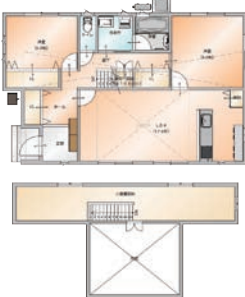

詳細・ご予約は
こちらから