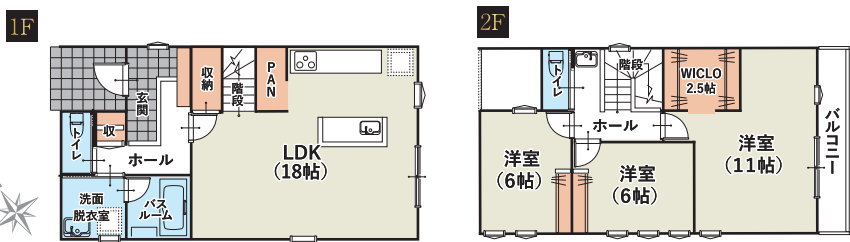

秀光ビルド仙台エリア 新築戸建住宅情報

正直住宅
秀光ビルド

2026年
6月下旬
完成予定

新築住宅
2棟販売開始

2026年
6月下旬
完成予定

※イメージパース

※イメージパース

柴田郡柴田町 槻木駅西

土地面積 実測 156.72㎡ + 延床面積 102.68㎡ **3,480**万円 [税込]

アーバンなシンプルライフに最適な一棟。
アイランドキッチンのあるゆたりのLDK(18帖)を始め、
2階には11帖の洋室に繋がる大きなバルコニーも設置。

仙台市若林区 上飯田

土地面積 実測 158.66㎡ + 延床面積 103.09㎡ **4,580**万円 [税込]

重厚でモダンな外観のくつろぎの家。
家族団欒が叶うアイランドキッチンのある18.5帖のLDK。
2階南側に寝室と洋室に繋がる広めのバルコニー。

3LDK + WICLO + パントリー + バルコニー
総施工面積 約33.56坪 (110.95㎡) 延床面積 約31.06坪 (102.68㎡)
1F床面積/約15.53坪 (51.34㎡) 2F床面積/約15.53坪 (51.34㎡)

《設備ポイント》

オートバス、バス1坪以上、追焚機能、浴室暖房、トイレ2ヶ所
3口以上コンロ、IHクッキングヒーター、アイランドキッチン、食器洗浄機

槻木小学校 徒歩約1分(約60m)、子育て世代におすすめ！
JR東北本線 槻木駅 徒歩約7分(約600m)