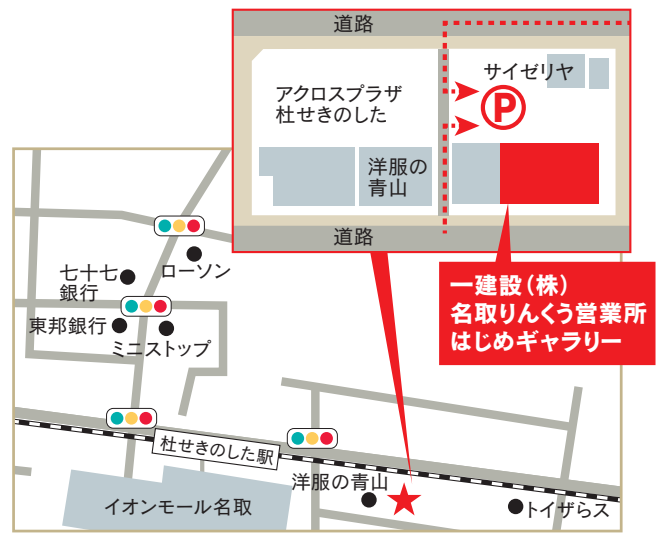

**はじめギャラリー名取** [名取りんくう営業所・注文住宅課]

名取市杜せきのした5-4-3 アクロスプラザ杜せきのした内

営業時間/10:00▶18:00  
定休日/毎週水曜日

**キッズルーム授乳室完備!**

ご来場予約も承っております。ご都合のよい時間を会社HP若しくはお電話にてご予約ください。

**TEL.022-384-5036**

はじめの注文住宅 検索

飯田グループホールディングス  
**一建設株式会社**