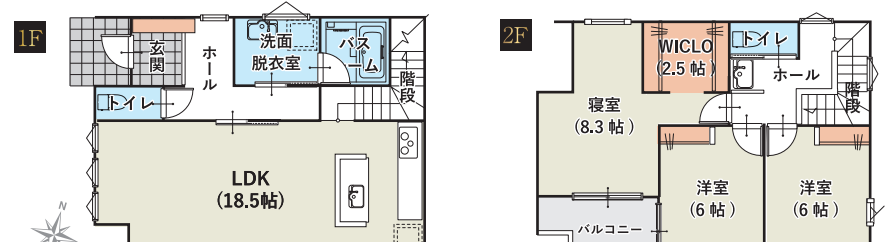

秀光ビルド仙台エリア 新築戸建住宅情報

正直住宅
秀光ビルド

2026年
6月下旬
完成予定

新築住宅
2棟販売開始

2026年
6月下旬
完成予定

※イメージパース

※イメージパース

柴田郡柴田町 槻木駅西

土地面積 実測 156.72㎡ + 延床面積 102.68㎡ **3,480**万円 [税込]

アーバンなシンプルライフに最適な一棟。
アイランドキッチンのあるゆたりのLDK(18帖)を始め、
2階には11帖の洋室に繋がる大きなバルコニーも設置。

仙台市若林区 上飯田

土地面積 実測 158.66㎡ + 延床面積 103.09㎡ **4,580**万円 [税込]

重厚でモダンな外観のくつろぎの家。
家族団欒が叶うアイランドキッチンのある18.5帖のLDK。
2階南側に寝室と洋室に繋がる広めのバルコニー。

3LDK + WICLO + パントリー + バルコニー
総施工面積 約33.56坪 (110.95㎡) 延床面積 約31.06坪 (102.68㎡)
1F床面積/約15.53坪 (51.34㎡) 2F床面積/約15.53坪 (51.34㎡)

《設備ポイント》

オートバス、バス1坪以上、追焚機能、浴室暖房、トイレ2ヶ所
3口以上コンロ、IHクッキングヒーター、アイランドキッチン、食器洗浄機

槻木小学校 徒歩約1分(約60m)、子育て世代におすすめ！
JR東北本線 槻木駅 徒歩約7分(約600m)

LIFE INFORMATION

- ■イトーチェーンマルコ店まで約550m
- ■Aコープ槻木店まで約800m
- ■町立槻木小学校まで約60m
- ■町立槻木中学校まで約1km
- ■ローソンまで約900m
- ■槻木駅西三号公園まで約78m

カーナビでお越しの方はマップコードor住所をご入力ください。MAPCODE® 156 592 469*08

【物件概要】 ■所在地/宮城県柴田郡柴田町槻木駅西2丁目 ■交通/JR東北本線「槻木」駅 徒歩約7分 ■販売価格/3,480万円(税込) ■土地面積/156.72㎡(約47.40坪) ■延床面積/102.68㎡(約31.06坪) ■構造/木造2階建 ■完成予定/2026年6月下旬 ■都市計画/非線引区域 ■地目/畑 ■用途地域/第1種中高層 ■建ぺい率/60% ■容積率/200% ■地勢/平坦 ■現況/建築中 ■設備/公営水道、下水道、オール電化 ■引渡/相談 ■建築確認番号/第R07確認建築宮城建住02422号 ■接道状況/北西側幅員約6.0m 公道 接面約7.8m ■他の法令/法22条区域、宅地造成等工事規制区域 ■主要採光面/南東向き ■特徴/2面採光 スマートハウス オール電化 天井高2.5m以上 整形地 閑静な住宅街 設計住宅性能評価書 ■取引態様/売主

3LDK + WICLO + バルコニー
総施工面積 約32.30坪 (106.80㎡) 延床面積 約31.17坪 (103.09㎡)
1F床面積/約15.90坪 (52.58㎡) 2F床面積/約15.27坪 (50.51㎡)

《設備ポイント》

バス1坪以上、浴室暖房、浴室乾燥機、トイレ2ヶ所、温水洗浄便座、
シャワー付洗面化粧台、IHクッキングヒーター、2WAYキッチン、

六郷小学校 徒歩約3分(約187m)、子育て世代におすすめ！
仙台交通局「六郷小学校前」バス停 徒歩約3分！

LIFE INFORMATION

- ■仙台ハーベストビレッジまで約900m
- ■ドラッグストアモリまで約300m
- ■仙台市立六郷中学校まで約408m
- ■仙台市立六郷小学校まで約187m
- ■六郷保育園まで約450m

カーナビでお越しの方はマップコードor住所をご入力ください。MAPCODE® 21 472 484*10