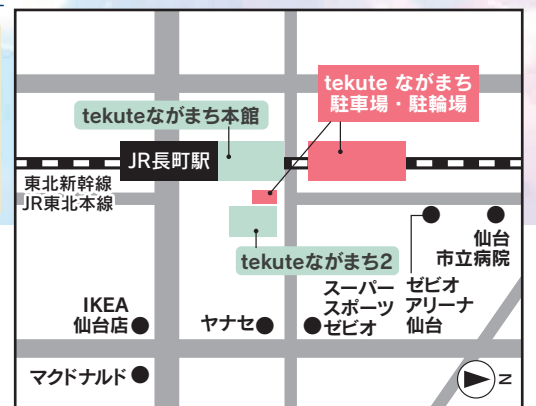

通常100g1,058円以上の人気
部位を日替わりでご提供!

提供期間 7/24~27 ※なくなり次第終了
ニュー・クイック 10:00-20:00
☎022-308-8829

夏におすすめな野菜や
フルーツをご提供

提供期間 7/24~27

カーラ・フルツタ 10:00-20:00
☎022-738-8636

「チョコバナナパン」378円

中にバナナ、マスカルポーネホイップ、カスタードが入った見た目も味もまさにチョコバナナ!

提供期間 7/17~27

パンセ 10:00-20:00
☎ 022-226-8640

「プレミアムサービスブーケ」770円

提供期間 7/24~27

フラワープロデュース
10:00-20:00
☎022-281-9153

「ドリンク&パン」で
700円以上お買い上げで
77円引き

対象期間 7/24~27

サンエトワール
7:00-20:00
☎022-246-2744

シングルサブと
お菓子のセット760円

提供期間 7/24~27

タリーズコーヒー
平日7:00-21:00、
土日祝8:30-21:00
☎022-281-9178

「本日のコーヒー
& ミニソフト」
770円

提供期間 7/24~27

フラットホワイトコーヒーファクトリー
7:30-20:00(フードL.O.19:00)
☎022-399-9020

「トッピング」77円

提供期間 7/24~27

博多屋台豚骨ラーメンたちばな
11:00-22:00(L.O.21:30)
☎022-393-9057

宮城の地酒7種
各一合(180ml)770円

提供期間 7/24~27

牛たん炭焼 利久
11:00-22:00(L.O.21:30)
☎022-748-7219

おすすめ商品

夏季限定

「こだまの水ようかん」北海道産の小豆を使用した、くちどけなめらかな水ようかんです。

こだまのどら焼 10:00-20:00
☎022-302-5596

おすすめ商品

大人気!無限串専用サワー
(ツンデレ/寄り添い)平日限定で
税込319円(通常462円)

串カツ田中(tekuteながまち2)
平日 12:00-23:00(L.O.22:15) /
土日祝 11:00-23:00(L.O.22:15)
☎022-399-9439

tekute
ながまち

tekuteながまち

〒982-0011 宮城県仙台市太白区長町五丁目1番30号

☎022-796-8240 <https://www.livit.jregroup.ne.jp/tekute/nagamachi>

公式 SNS

※掲載商品は、一部商品を除いて税込価格で表記しております。詳しくは、各ショップまでお問い合わせください。品切れの場合は、ご容赦ください。※掲載商品の価格は予告なく変更になる場合がございますので、ご了承ください。※一部店舗については、テイクアウト・イトインご利用によって税率が異なります。詳しくはショップスタッフへお尋ねください。※お酒は20歳未満には販売しません。