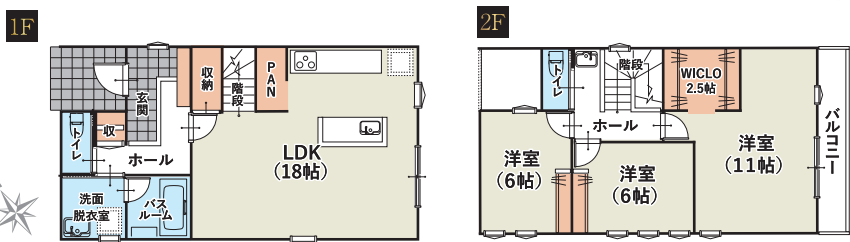

秀光ビルド仙台エリア 新築戸建住宅情報

正直住宅
秀光ビルド

2026年
6月下旬
完成予定

新築住宅
2棟販売開始

2026年
6月下旬
完成予定

※イメージパース

※イメージパース

柴田郡柴田町 槻木駅西

土地面積 実測 156.72㎡ + 延床面積 102.68㎡ **3,480**万円 [税込]

アーバンなシンプルライフに最適な一棟。
アイランドキッチンのあるゆりのLDK(18帖)を始め、
2階には11帖の洋室に繋がる大きなバルコニーも設置。

仙台市若林区 上飯田

土地面積 実測 158.66㎡ + 延床面積 103.09㎡ **4,580**万円 [税込]

重厚でモダンな外観のくつろぎの家。
家族団欒が叶うアイランドキッチンのある18.5帖のLDK。
2階南側に寝室と洋室に繋がる広めのバルコニー。

3LDK + WICLO + パントリー + バルコニー
総施工面積 約33.56坪 (110.95㎡) 延床面積 約31.06坪 (102.68㎡)
1F床面積/約15.53坪 (51.34㎡) 2F床面積/約15.53坪 (51.34㎡)

《設備ポイント》

オートバス、バス1坪以上、追焚機能、浴室暖房、トイレ2ヶ所
3口以上コンロ、IHクッキングヒーター、アイランドキッチン、食器洗浄機

槻木小学校 徒歩約1分(約60m)、子育て世代におすすめ！
JR東北本線 槻木駅 徒歩約7分(約600m)