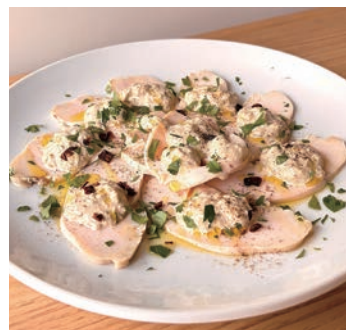

お会計時切抜き持参で

5,000円以上で **500円引き**

※他券・他サービス併用不可
※グループ利用可能

2026年7月31日迄

- ・グラスワイン常時30種以上(700円~)
- ・その他ノンアルコール、ビール、ソフトドリンク有
- ・東北食材を使用した洋風料理やおつまみ(500円~)
- ・お一人様用「ちよこっとサイズ」もご用意(550円~)
- ※コースもご用意
(2名様以上 5品4,500円~ 前日まで要予約)
※各種カード、電子マネー決済も利用可能