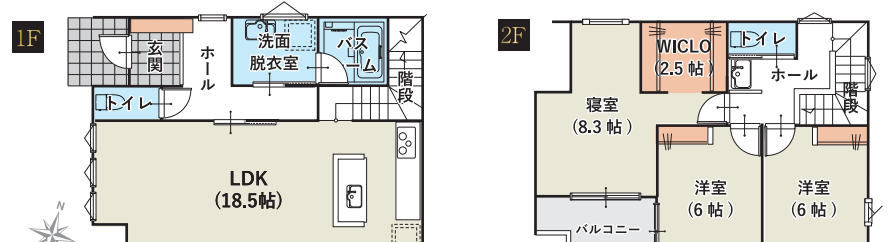

3LDK + WICLO + バルコニー
総施工面積 約32.30坪 (106.80㎡) 延床面積 約31.17坪 (103.09㎡)
1F床面積/約15.90坪 (52.58㎡) 2F床面積/約15.27坪 (50.51㎡)

《設備ポイント》

バス1坪以上、浴室暖房、浴室乾燥機、トイレ2ヶ所、温水洗浄便座、
シャワー付洗面化粧台、IHクッキングヒーター、2WAYキッチン、

六郷小学校 徒歩約3分(約187m)、子育て世代におすすめ！
仙台交通局「六郷小学校前」バス停 徒歩約3分！