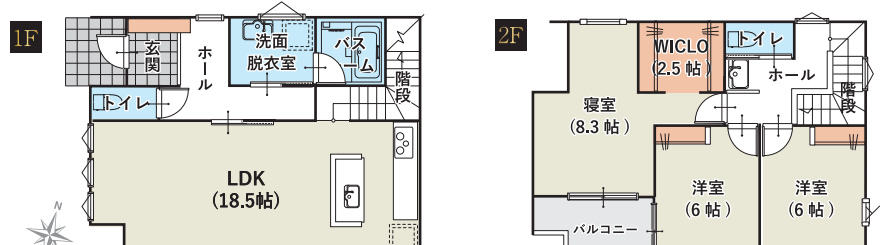

秀光ビルド仙台エリア 新築戸建住宅情報

正直住宅
秀光ビルド

2026年
6月下旬
完成予定

新築住宅
2棟販売開始

2026年
6月下旬
完成予定

※イメージパース

※イメージパース

柴田郡柴田町 槻木駅西

仙台市若林区 上飯田

土地面積 実測 156.72㎡ + 延床面積 102.68㎡ **3,480**万円 [税込]

土地面積 実測 158.66㎡ + 延床面積 103.09㎡ **4,580**万円 [税込]

アーバンなシンプルライフに最適な一棟。
アイランドキッチンのあるゆりのLDK(18帖)を始め、
2階には11帖の洋室に繋がる大きなバルコニーも設置。

重厚でモダンな外観のくつろぎの家。
家族団欒が叶うアイランドキッチンのある18.5帖のLDK。
2階南側に寝室と洋室に繋がる広めのバルコニー。

3LDK + WICLO + パントリー + バルコニー
総施工面積 約33.56坪 (110.95㎡) 延床面積 約31.06坪 (102.68㎡)
1F床面積/約15.53坪 (51.34㎡) 2F床面積/約15.53坪 (51.34㎡)

〈設備ポイント〉

オートバス、バス1坪以上、追焚機能、浴室暖房、トイレ2ヶ所
3口以上コンロ、IHクッキングヒーター、アイランドキッチン、食器洗浄機

槻木小学校 徒歩約1分(約60m)、子育て世代におすすめ！
JR東北本線 槻木駅 徒歩約7分(約600m)

LIFE INFORMATION

- ■イトーチェーンマルコ店まで約550m
- ■Aコープ槻木店まで約800m
- ■町立槻木小学校まで約60m
- ■町立槻木中学校まで約1km
- ■ローソンまで約900m
- ■槻木駅西三号公園まで約78m

カーナビでお越しの方はマップコードor住所をご入力ください。 **MAPCODE** 156 592 469*08

【物件概要】 ■所在地/宮城県柴田郡柴田町槻木駅西2丁目 ■交通/JR東北本線「槻木」駅 徒歩約7分 ■販売価格/3,480万円(税込) ■土地面積/156.72㎡(約47.40坪) ■延床面積/102.68㎡(約31.06坪) ■構造/木造2階建 ■完成予定/2026年6月下旬 ■都市計画/非線引区域 ■地目/畑 ■用途地域/第1種中高層 ■建ぺい率/60% ■容積率/200% ■地勢/平坦 ■現況/建築中 ■設備/公営水道、下水道、オール電化 ■引渡/相談 ■建築確認番号/第R07確認建築宮城建住02422号 ■接道状況/北西側幅員約6.0m 公道 接面約7.8m ■他の法令/法22条区域、宅地造成等工事規制区域 ■主要採光面/南東向き ■特徴/2面採光 スマートハウス オール電化 天井高2.5m以上 整形地 閑静な住宅街 設計住宅性能評価書 ■取引態様/売主

3LDK + WICLO + バルコニー
総施工面積 約32.30坪 (106.80㎡) 延床面積 約31.17坪 (103.09㎡)
1F床面積/約15.90坪 (52.58㎡) 2F床面積/約15.27坪 (50.51㎡)

〈設備ポイント〉

バス1坪以上、浴室暖房、浴室乾燥機、トイレ2ヶ所、温水洗浄便座、
シャワー付洗面化粧台、IHクッキングヒーター、2WAYキッチン、

六郷小学校 徒歩約3分(約187m)、子育て世代におすすめ！
仙台交通局「六郷小学校前」バス停 徒歩約3分！

LIFE INFORMATION

- ■仙台ハーベストビレッジまで約900m
- ■ドラッグストアモリまで約300m
- ■仙台市立六郷中学校まで約408m
- ■仙台市立六郷小学校まで約187m
- ■六郷保育園まで約450m

カーナビでお越しの方はマップコードor住所をご入力ください。 **MAPCODE** 21 472 484*10