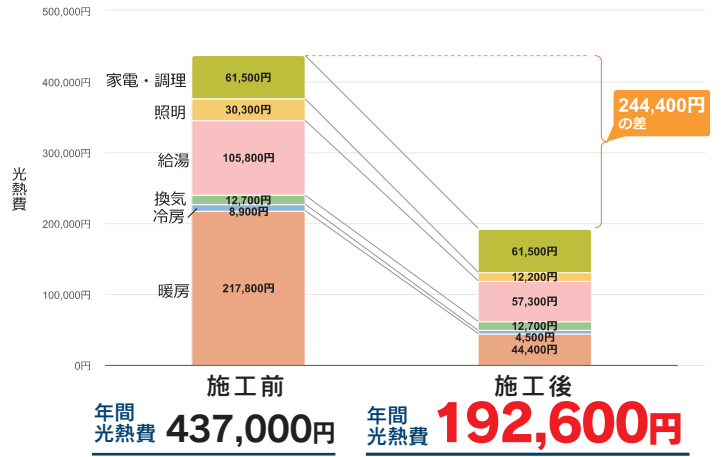

家族の暮らしに「安心・安全・快適」をプラス

窓サッシ・外断熱リフォームで
光熱費を削減

年間光熱費比較 ※太陽光発電なしの断熱等級5(2030年事務基準値)の住宅の場合

1年間で244,400円もの差が!

※上記に示される光熱費はモデルプランをもとに算定された目安を示す推定値です。実際は家族構成や生活スタイル、燃料単価が変動するため、実際の光熱費を保証するものではありません。

総合建設業の積水ハウス建設東北
積水ハウスグループリフォーム売上
11年連続 No.1
2025年9月リフォーム産業新聞社調べ