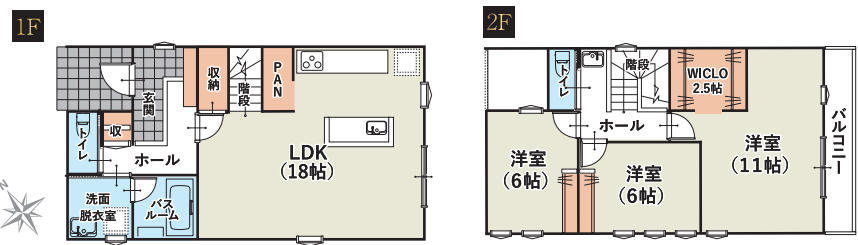

2026年
6月下旬
完成予定

新築住宅
2棟販売開始

2026年
6月下旬
完成予定

※イメージパース

※イメージパース

柴田郡柴田町 槻木駅西

仙台市若林区 上飯田

土地面積 実測 156.72㎡ + 延床面積 102.68㎡ **3,480**万円 [税込]

土地面積 実測 158.66㎡ + 延床面積 103.09㎡ **4,580**万円 [税込]

アーバンなシンプルライフに最適な一棟。
アイランドキッチンのあるゆりのLDK(18帖)を始め、
2階には11帖の洋室に繋がる大きなバルコニーも設置。

重厚でモダンな外観のくつろぎの家。
家族団欒が叶うアイランドキッチンのある18.5帖のLDK。
2階南側に寝室と洋室に繋がる広めのバルコニー。

3LDK + WICLO + パントリー + バルコニー
総施工面積 約33.56坪 (110.95㎡) 延床面積 約31.06坪 (102.68㎡)
1F床面積/約15.53坪 (51.34㎡) 2F床面積/約15.53坪 (51.34㎡)