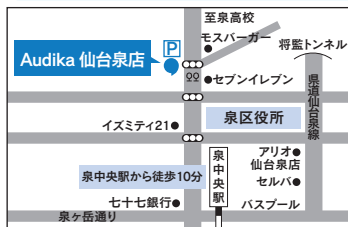

#### Audika 仙台泉店

仙台市泉区泉中央2-16-12  
営業時間:9:00~12:00、13:00~17:00  
定休日:日曜、月曜、祝日

お問い合わせはこちらから  
☎022-776-3321

アフィリエイト限定  
新製品定価より**5%OFF!!**  
2026年7月31日まで有効