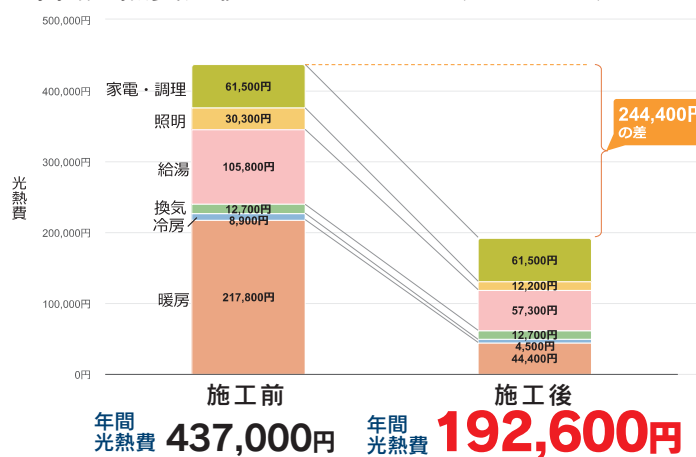

窓サッシ・外断熱リフォームで 光熱費を削減

年間光熱費比較 ※太陽光発電なしの断熱等級5(2030年事務基準値)の住宅の場合

1年間で**244,400円**もの差が!

※上記に示される光熱費はモデルプランをもとに算定された目安を示す推定値です。実際は家族構成や生活スタイル、燃料単価が変動するため、実際の光熱費を保証するものではありません。

総合建設業の積水ハウス建設東北
積水ハウスグループリフォーム売上
11年連続 No.1
2025年9月リフォーム産業新聞社調べ

積水ハウス建設東北 ☎0120-406-172

建築土木事業部

〒981-3206 宮城県仙台市泉区明通三丁目15-2 TEL 022-777-2776
営業時間/9:00~18:00 定休日/土曜日・日曜日・祝日

YKK AP ウチリモ 内窓リフォームで快適生活

今なら
補助金で
おトクに!

先進的窓リノベ
2026事業
最大**100万円**

せんだい健幸
省エネ住宅補助金
最大**10万円**
※申込者多数の場合は抽選となります。

宮城県スマートエネルギー
住宅普及促進事業補助金
最大**9万円**
※申込者多数の場合は抽選となります。

さらに**3窓以上**で
設置工事費 **0円**
※3箇所未満の場合、別途工事費が発生します

内窓リフォームのメリット

※Low-E複層ガラス(ブルー)、アルゴンガス入り、樹脂スペーサーの場合 ※メーカーカタログより抜粋

断熱 暑さ寒さをシャットアウト 外窓のみと比較して約4.7倍の効果!	遮断 窓で日差しを遮断 外窓のみと比較して約2.4倍の効果!	紫外線 紫外線カットでUV対策 外窓のみと比較して約3.2倍の効果!	防露 窓拭きの手間なし

大サイズ 例)幅1,800mm×高さ1,700mm
定価**209,770円**

本体割引で **115,720円** (税込)
補助金適用で **52,000円** 還元

さらに/ 実質負担 **63,720円** (税込)
県補助金適用で **18,000円** 還元 市補助金適用で **34,000円** 還元

実質負担 **11,720円** (税込) のチャンス

中サイズ 例)幅1,800mm×高さ1,000mm
定価**100,430円**

本体割引で **56,300円** (税込)
補助金適用で **34,000円** 還元

さらに/ 実質負担 **22,300円** (税込)
県補助金適用で **14,000円** 還元 市補助金適用で **19,000円** 還元

実質負担 **0円** (税込) のチャンス

小サイズ 例)幅1,800mm×高さ600mm
定価**56,540円**

本体割引で **32,390円** (税込)
補助金適用で **22,000円** 還元

さらに/ 実質負担 **10,390円** (税込)
県補助金適用で **8,000円** 還元 市補助金適用で **12,000円** 還元

実質負担 **0円** (税込) のチャンス

イベント主催
株式会社 **こころの建設**
一級建築士事務所

下記フリーダイヤル・Webからお問合せください
フリーダイヤル **0120-393-582** 仙台市宮城野区 岩切字羽黒前87番地
営業時間/平日9:00~18:00 土日祝(お問い合わせのみ)

お見積り・WEB予約で
QUOカード
1,000円分
プレゼント!
有効期限:2026年7月31日