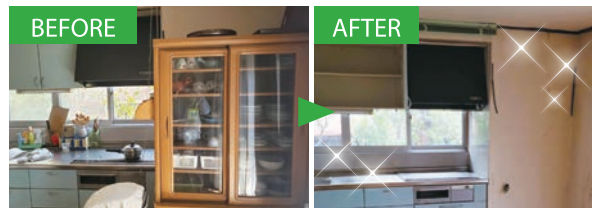

ご予算や作業内容が気になる方は、お気軽にお電話ください!

まずはお電話! ▶ お伺い ▶ お見積 ▶ 回収作業 ▶ 作業完了

全作業終了後に現金にてお支払い(クレジットカード支払いもOK!)

ご契約いただいた方に  
**2大特典付き**

特典1 生活応援景品  
**先着50名様プレゼント**

特典2 お会計の際に、アリフトをご提示で  
**1,000円割引**  
ご依頼者限定の特典となります **毎回使用OK!**