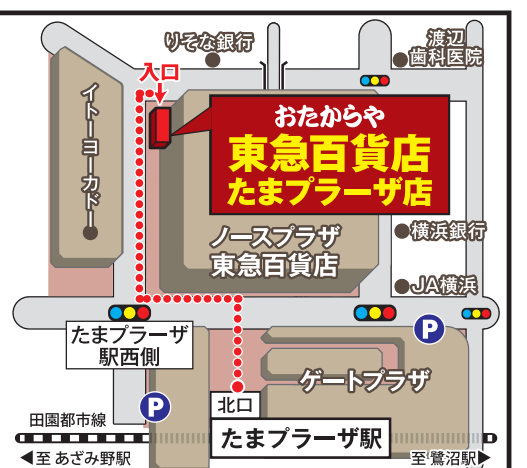

### 東急百貨店 たまプラーザ店

横浜市青葉区美しが丘1-7  
東急百貨店 たまプラーザ店 2階  
【営業時間】10:00~19:00  
※駐車料金サービス  
査定だけでも2時間無料、ご成約で3時間無料

通常営業中 店内消毒済

- 東急百貨店 2階 北出入口そば
- 田園都市線「たまプラーザ駅」北口より 徒歩約3分