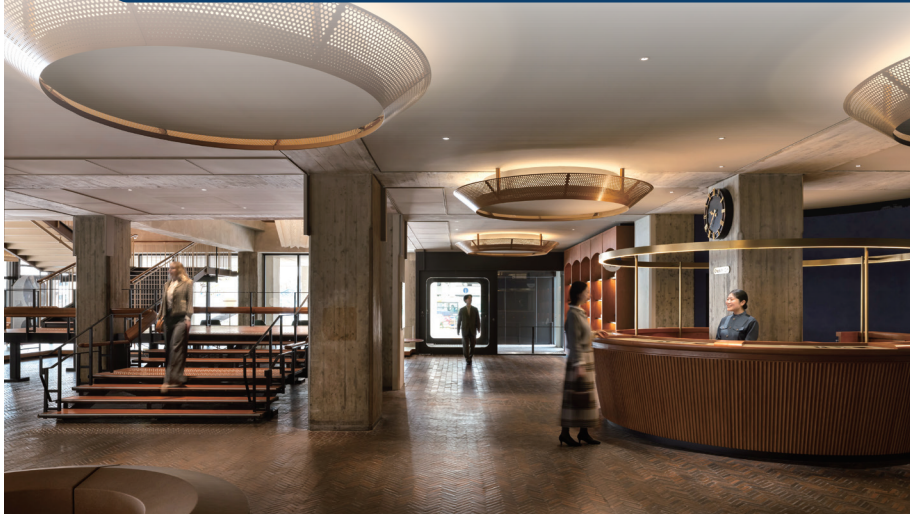

地元ハマっ子こそ
知っておきたい!

旧横浜市庁舎行政棟が“泊まれる横浜遺産”になっていた。

OMO7横浜に潜入。

かつて市民の人生の節目を見守ってきた旧横浜市庁舎行政棟。その記憶と美しさを受け継ぎ、新たに生まれ変わったレガシーホテル「OMO7横浜 by 星野リゾート」。歴史的建築の魅力にふれながら、パンやワイン、街歩きまで楽しめる、“ハマっ子にこそ体験してほしい”新しい横浜の過ごし方をご紹介します。

企画・編集: ARIFT編集部

“パン飲み”と旧市庁舎のレガシー。歴史と文化を再発見。