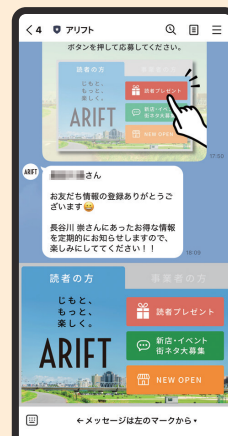

※プロモーションは予告なく変更、終了する場合があります。

ARIFT

ARIFTと読者の皆様をつなぐ3つのメディア。
スマホの中に、いつものARIFTを。お出かけ・グルメ・新店情報

Instagram LINE WEBサイト

※仕様は予告なく変更になる場合があります。あらかじめご了承ください。

ARIFT編集部があつめた
街のグルメ、新店情報

地元のグルメ・おでかけ・新店情報などを発信。
ARIFT誌面の情報やNEW OPEN、旬のTOPICS
が満載!『じもと、もっと、楽しく。』をモットーにメ
ディア会社発の信頼できる情報をお届けします。

いますぐ
アクセス!

プレゼント応募が気軽に!
新店情報や街ネタの投稿も

お友達登録してプレゼントに応募しよう!ほかに
ご自身の希望する地域のイベント情報や
新店の情報をLINEにお届け。みなさんに教え
たい街の情報の投稿もお待ちしております。

いますぐ
お友達登録!

ARIFT アギフトWEB

ARIFTを気軽にスマホやPCで
ブランドサイト オープン!

ARIFT(アギフト)に掲載された情報はもちろん、
イベントや新店情報などを随時更新。近所のお
店のお得な情報を毎月お届けしています。毎月
変わるプレゼントもお楽しみに!

いますぐ
アクセス!

トップ画面
(PC版)

トップページで神奈川県、東京、埼玉、仙台、山形の中から、お住まいの地域を選んで各情報へアクセス!
特集記事やグルメ情報、イベント、新店情報は最新号だけでなく過去の情報も見ることができます。

SHOP

information

地元をもっと楽しく
いま行きたいとおきのお店をご紹介します

掲載情報は変更になる場合がございます。ご利用の際は最新の情報を確認ください。

▶JR蒲田駅西口より徒歩3分