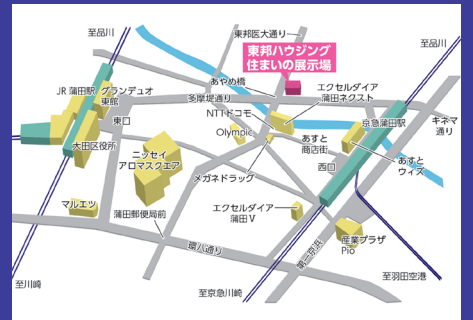

東邦ハウジング
住まいの展示場

0120-104-626

東京都大田区蒲田3-17-20
営業時間 / 10:00~18:00
定休日 / 毎週水曜日
担当 / 高倉・張本

不動産:国土交通大臣(7)第5248号
建設:国土交通大臣(特-4)第27063号
設計:一級建築士事務所

全国で
販売台数限定!!
無くなり次第終了となります

憧れのEV車に乗るなら今がお買い得

決算限定フェア

INSTER Casual