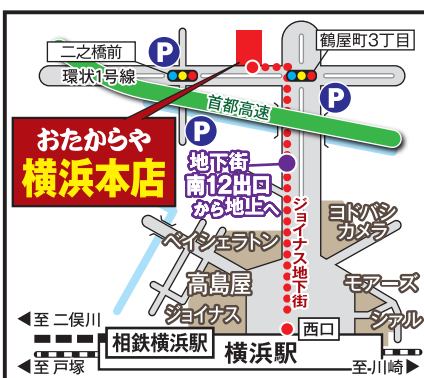

横浜本店

通常営業中
各線横浜駅西口より徒歩5分

横浜市神奈川区鶴屋町3-33-7 若葉ビル1F

【営業時間】
10:00~19:00

店内消毒済