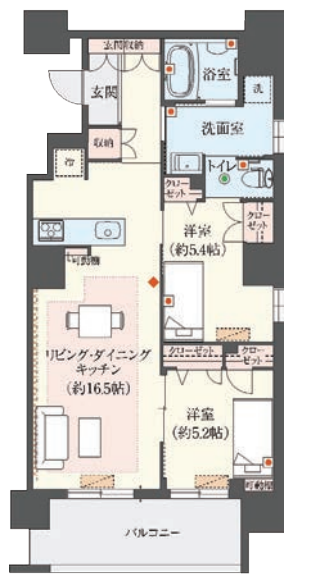

※2026年6月5日時点

人生100年時代を楽しみたい60歳以上の方へ
高齢期、街中に住む選択肢。

Atype (4F)

2LDK 66.17㎡

- 緊急通報ボタン
- カラーモニター付インターホン
- 人感センサー検知通報
- 床暖房

※図面と現況が異なる場合は現況を優先します。※お部屋には家具・家電は付いておりません。

内覧会実施中

事前予約制 月～金 ご希望日で承ります