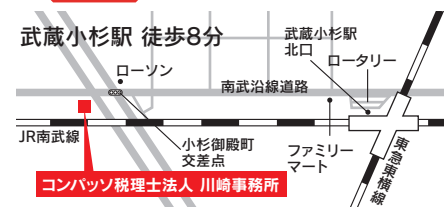

コンパッソ税理士法人 川崎事務所

コンパッソ川崎

検索

武蔵小杉に事務所を構えて50年。地域の皆さまに寄り添ったサービスを心掛けています。