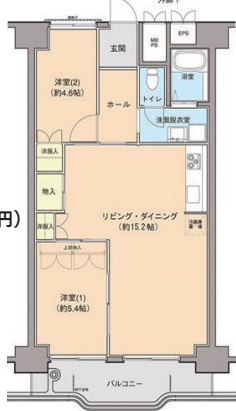

若葉台のおすすめポイント!

- 低層階に商店街とスーパー
- 公園と緑道が点在、家の近くで森林浴
- 園・学校は徒歩圏、安心の通学ルート

横浜を代表するマンモス団地「横浜若葉台」は、豊富な生活利便施設が身近で便利、車道と歩道が分かれてお子様も安心です。

※リニューアル住戸(2LDK)の間取り例です