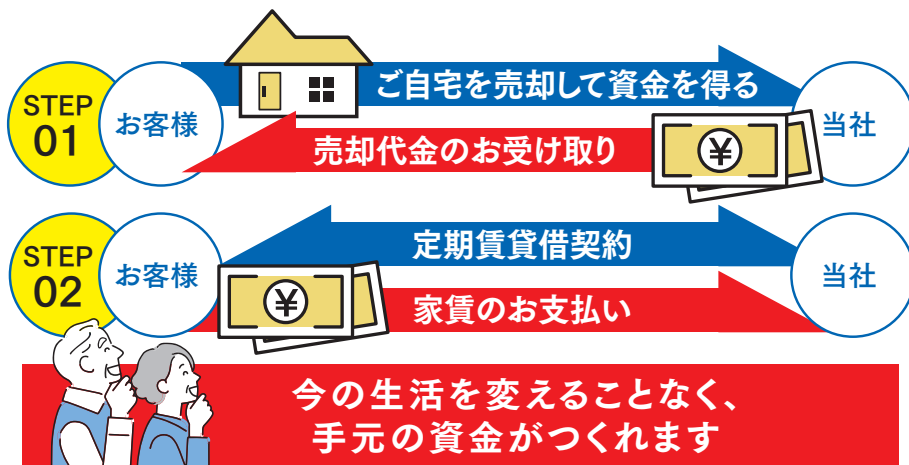

相鉄不動産販売は旭区・保土ヶ谷区に強い!

相鉄のリースバック 住んだまま買い取り

自宅を売って、賃貸として住み続ける。

(一社)不動産流通経営協会会員 (公社)首都圏不動産公正取引協議会加盟
相鉄不動産販売 二俣川店 神奈川県知事(2) 第30260号

横浜市旭区二俣川2丁目91-7
営業時間10:00~19:00 年中無休(施設休館日を除く)
フリーコール 0120-193-540 ジョイナステラス 二俣川2階 二俣川駅改札から60m

喜ばれています
こんな方に

- ローンを早く完済したい
- 事業資金を確保したい
- 相続の前に遺産を整理したい
- 老後の生活資金を確保したい
- 子どもの卒業まで今の家に住み続けたい
- 引っ越すまで仮住まいをしたくない