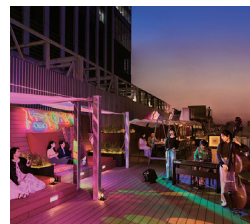

宿泊者限定イベント「気分上々、ハマナイト」では、旧市庁舎屋上を活用した「HAMAKAZEテラス」で、横浜ゆかりのジャズやクラフトビールを楽しめるナイトイベントも開催。港町・横浜らしい夜時間を満喫しましょう。