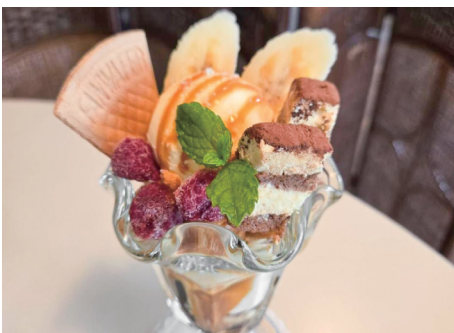

今月のグルメ 初夏に食べたい! フルーツ&ごほうびパフェ

企画・編集: ARIFT編集部
※掲載商品の内容・形・価格等は予告なく変更になる場合がございます。予めご了承ください。

Instagramでも情報発信中。
6月は チーズケーキとカレー!

ラズベリーの酸味が引き立つケーキパフェ

塩キャラメルティラミスパフェ 950円(※販売期間:7/1~8/31迄)
ティラミスやバナナアイスにキャラメルソース。贅沢な層がありなすパフェに、グランドの塩がアクセント。バナナの甘さとラズベリーの酸味が絶妙にマッチ。