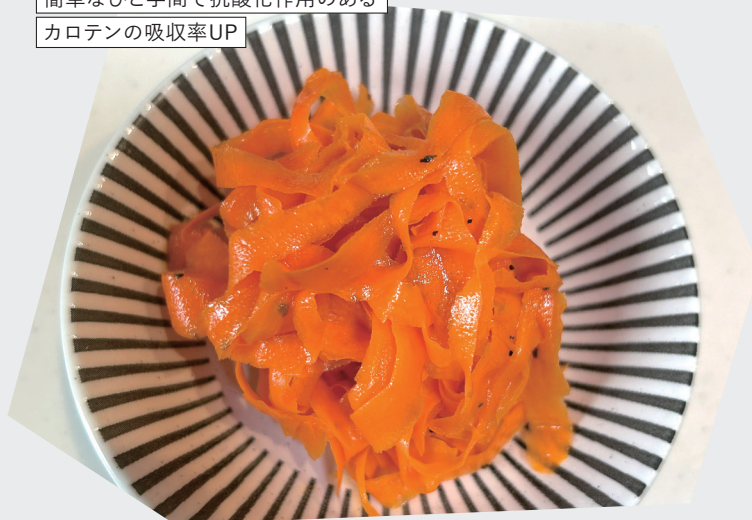

02. キャロットラペ

簡単なひと手間で抗酸化作用のある
カロテンの吸収率UP

theme

美白・透明感アップ

材料(2人前)
人参.....1本
塩.....小さじ1/3

★ハチミツ.....小さじ1/2
★りんご酢.....大さじ2
★コショウ.....少々
★オリーブオイル.....大さじ2

作り方
① 人参をスライサーでむいて塩を入れて揉み込み10分ほど置く
② ボールに★を全て入れてよくかき混ぜる
③ 人参の水分を絞って★と和える

バリア機能のβ-カロテンとダメージ軽減のリコピン

普通のトマトよりも栄養価が高いミニトマトを加熱することで細胞が壊れ、紫外線によるダメージを軽減するリコピンが体内で吸収されやすくなります。βカロテンは脂溶性ビタミンのためオリーブオイルを使うことでβカロテンの吸収率が大幅アップ。しみ、シワ、くすみを抑え、乾燥や外部刺激から守り美肌が期待できます。

レディ監修 SAORII-san
管理栄養士。料理や栄養について詳しく知りたいと思っ
たのをきっかけに管理栄養士を目指した。食事管理を通
して健康的にダイエットする方法を広めるために精力的
に活動中。

頑張る私に、極上の「何もしない」を。 話題のサウナと美食で心まで整う休日。

もっと楽しくなる♪

RAKU SPA 1日の楽しみ方

受付
入館

お風呂

マンガ

食事

岩盤浴

お風呂

受付
退館

露天風呂

食事

サウナ

岩盤浴

リラクゼーション

ARIFT読者限定 RAKU SPA 鶴見 110

当日入館料10%OFF

特典使用期間 2026年6月16日～6月30日

※他券併用不可 ※1枚につき4名様まで
朝風呂/夜割/深夜料金には適用不可

印刷不可

ARIFT読者限定 RAKU SPA 鶴見 110

当日入館料10%OFF

特典使用期間 2026年7月1日～7月13日

※他券併用不可 ※1枚につき4名様まで
朝風呂/夜割/深夜料金には適用不可

印刷不可

RAKU SPA

営業時間
[日～木・祝]10:00～翌2:00(最終受付 翌1:00)
[金・土・祝前日]10:00～翌8:00(最終受付 翌1:00)
朝風呂[土日祝]6:00～8:00(最終受付7:00)

※シーズン料金期間中は、入館料が特別料金になります。詳細はwebを参照ください。

TEL.045-574-4126

RAKU SPA 鶴見
横浜市鶴見区元宮2-1-39

イベントや
キャンペーン
情報が沢山!