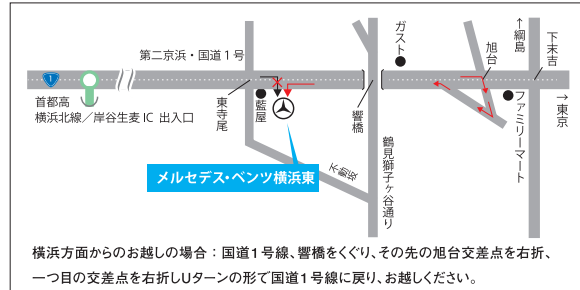

国道1号線、横浜方面からの
右折入庫は大変危険ですので
ご注意ください。

公式SNSはこちらから
HP LINE

ご来店記念
アンケートプレゼント

皆様のご来店を心よりお待ちしております。

本誌「アリスト」をメルセデス・ベンツ
横浜東にお持ち下さい。アンケートに
お答えいただいた方にメルセデス・ベンツ
オリジナルグッズをご用意しております。
※数に限りがございます。
※品切れの際はご容赦願います。
※写真はイメージです。

3/20 NEW OPEN!

生麦駅西口出口
歩道橋を降りて
すぐ

買取大吉 生麦駅西口店

2026年1月に
過去最高値
を更新

金・プラチナ

指輪などのアクセサリなど
鑑定だけでもお気軽にご持参ください!

天皇陛下御即位記念
10万円金貨
参考買取価格
892,800円~

天皇陛下御在位
60年記念
10万円金貨
参考買取価格
595,200円~
金歯も買取可能