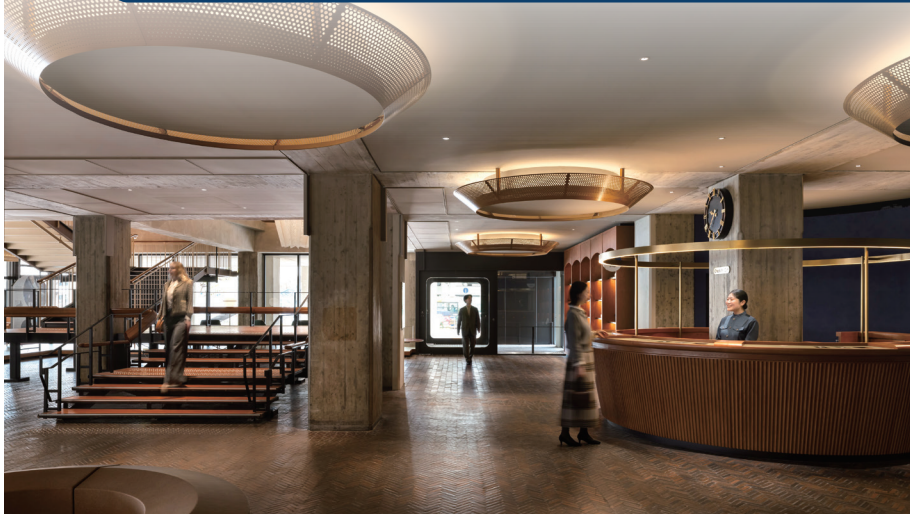

地元ハマっ子こそ
知っておきたい!

旧横浜市庁舎行政棟が“泊まれる横浜遺産”になっていた。

OMO7横浜に潜入。

かつて市民の人生の節目を見守ってきた旧横浜市庁舎行政棟。その記憶と美しさを受け継ぎ、新たに生まれ変わったレガシーホテル「OMO7横浜 by 星野リゾート」。歴史的建築の魅力にふれながら、パンやワイン、街歩きまで楽しめる、“ハマっ子にこそ体験してほしい”新しい横浜の過ごし方をご紹介します。

企画・編集:ARIFT編集部

“パン飲み”と旧市庁舎のレガシー。歴史と文化を再発見。