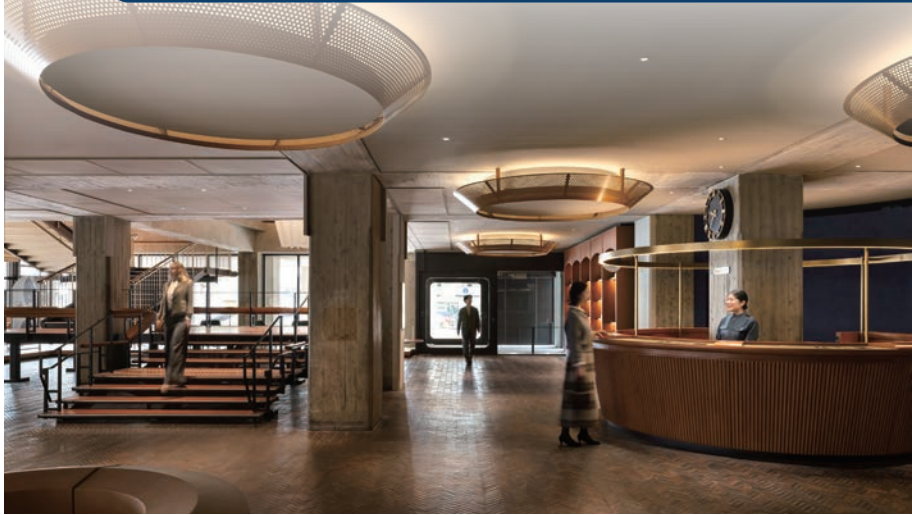

地元ハマっ子こそ
知っておきたい!

旧横浜市庁舎行政棟が“泊まれる横浜遺産”になっていた。

OMO7横浜に潜入。

かつて市民の人生の節目を見守ってきた旧横浜市庁舎行政棟。その記憶と美しさを受け継ぎ、新たに生まれ変わったレガシーホテル「OMO7横浜 by 星野リゾート」。歴史的建築の魅力にふれながら、パンやワイン、街歩きまで楽しめる、“ハマっ子にこそ体験してほしい”新しい横浜の過ごし方をご紹介します。

企画・編集:ARIFT編集部

“パン飲み”と旧市庁舎のレガシー。歴史と文化を再発見。