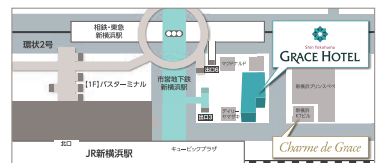

プラン内容

- ◆ 季節の懐石料理
- ◆ フリードリンク(2時間制)

ドリンクアイテム
ビール(中瓶)・サワー各種・ワイン(赤/白)
焼酎・日本酒・ウイスキー・ソフトドリンク各種

個室のご案内

ゆったりと皆様でお寛ぎいただける個室もご用意しております。(洋個室・和個室)

※個室料は別途料金を頂戴いたします。※ご希望の際はご予約時にお申し付けください。

ディナータイム 1部屋 6,000円~

※個室のタイプによって料金が異なる為、詳しくは店舗までお問合せください。
※ディナータイム(17:00~)専用のプランとなり、4名様以上のご案内となります。
※プランのご予約はご利用日3日前までにご連絡ください。

期間 2026年 6/22日(月)~8/31日(月)

詳しくはこちらから

tel.045-474-5861 (11:00~20:00)

横浜市港北区新横浜3-6-15

新横浜グレイスホテルB1F(新横浜駅徒歩1分)

ランチ 11:00~15:00 (L.O.14:00)

ディナー 17:00~21:30 (L.O.20:30)

日本料理ぎん 新横浜 検索