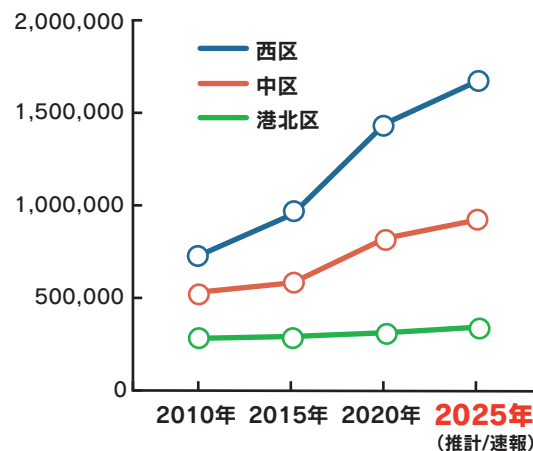

☎ 0120-856-046

受付:平日10:00～17:00

新横浜から直通13分。港北区にお住まいの方へ。

中区・都心の投資用マンションや、新横浜周辺の優良資産、新路線で身近になった「二俣川センター」へご相談ください。

個別相談
予約優先制

夏休み・お盆の『家族会議』を前に、今こそ 資産の健康診断を。

1㎡あたりの平均公示地価(全用途)推移

※単位:円/㎡(1坪は約3.3㎡)
※2025年は速報値・予測値を含みます。