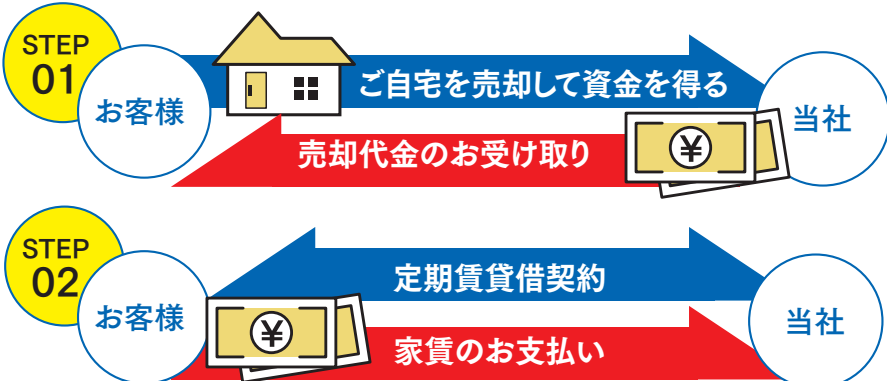

多様な売却メニューが魅力！

仲介	高値成約を目指します	実績 相鉄グループのネットワークを活かした売却活動	駅近による集客力 「横浜」駅直結「ジョイナス」内の店舗	サポート 建物検査・設備保証、売却サポート等のサービス
	直接買取	¥0 仲介手数料不要	現状のままでOK 故障・不具合の修繕などは不要です	安心 スピーディーかつ確実に現金化

今の生活を変えることなく、手元の資金がつかれます

こんな方に喜ばれています

- 相談の前に資産を整理したい
- 老後の生活資金を確保したい
- 子供の卒業まで今の家に住み続けたい
- 引っ越しまで仮住まいをしたくない

詳しくはこちら▶

(一社)不動産流通経営協会会員 (公社)首都圏不動産公正取引協議会加盟

相鉄の住んだまま買い取り 検索

相鉄不動産販売 横浜店(ジョイナスB1階)

横浜市中区南幸1-4 ジョイナスB1階 営業時間10:00～21:00 年中無休(施設休館日を除く)

フリーコール 0120-755-151

横浜駅西口地下街「ジョイナス」B1階、各線横浜駅から徒歩