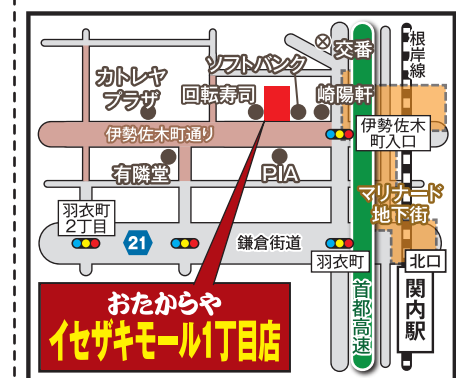

イセザキモール1丁目店

通常営業中
JR関内駅
北口より
徒歩2分

横浜市中区
伊勢佐木町1-3-6
港屋ビル1F

【営業時間】
11:00~20:00

店内
消毒済