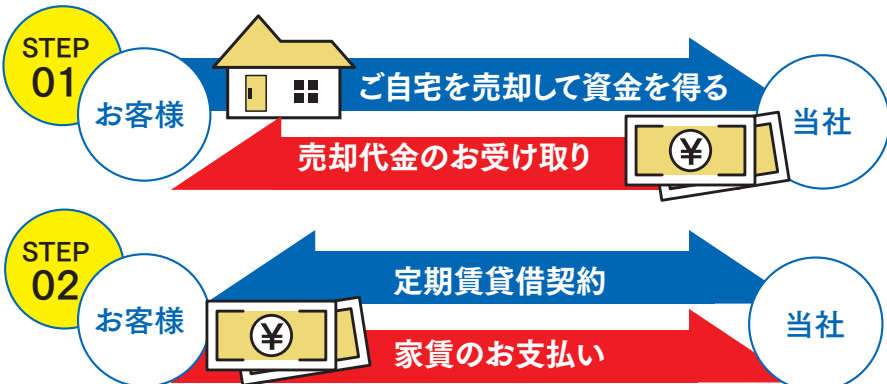

横浜市中区立野78番地

山手駅のロータリー目の前！
交番横の青い扉が目印の一軒家です
体験授業予約はこちら▶

ずっと、この街のパートナー。

相鉄のリースバック

住んだまま買い取り

自宅を売って、賃貸として住み続ける。

多様な売却メニューが魅力！

仲介	高値成約を目指します	実績 相鉄グループのネットワークを活かした売却活動	駅近による集客力 「横浜」駅直結「ジョイナス」内の店舗	サポート 建物検査・設備保証、売却サポート等のサービス
	直接買取	¥0 仲介手数料不要	現状のままでOK 故障・不具合の修繕などは不要です	安心 スピーディーかつ確実に現金化