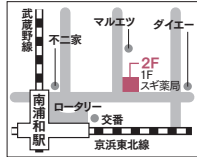

## 創作酒庵 彩蔵 SAIZOU

ご予約の際に「アリフトを見た」とお伝えください 彩蔵 南浦和

048-882-2888

ランチ 11:00~15:00 (L.O/14:45)  
ディナー 15:00~23:00 (L.O/22:30)

ご来店の際は右下クーポンの切抜をご持参ください。

当店は、新型コロナウイルス感染予防対策の取組みとして、アルコール消毒の設置、店内のテーブルの除菌・消毒、店内の換気、従業員の体温チェックを徹底しております。