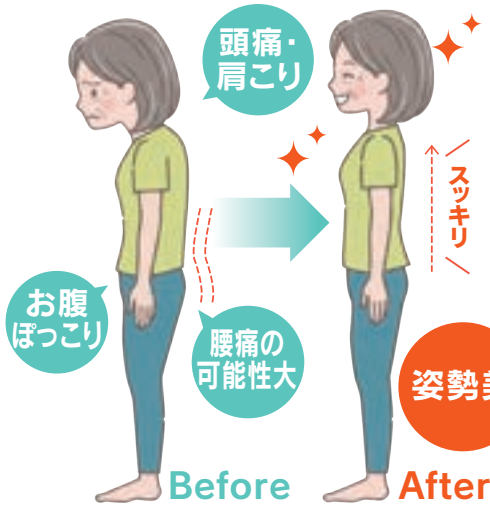

不眠や膝の違和感が消え、毎日幸せです!

指の硬さや膝の違和感、40代からの不眠に悩み、オンライン指導で15日間のファスティングに挑戦。絶食も先生の優しい指導で安心して乗り切れました!始めて数日後には7~8時間熟睡でき、指や膝の不調も消えて顔のむくみもスッキリ。体重やウエストも減り大満足。1ヶ月経っても体型を維持できています!(60代女性)

40代になってから、体型の変化や肌の衰え、何となく続く身体の不調に悩んでいませんか?それは年齢とともに細胞の働きが低下しているサインかも。当院のファスティングは専門知識をもつ院長のサポートのもと、必要な栄養素を補いながら体内環境を優しくリセット。細胞を元気にして健康的な美しさを取り戻すお手伝いをします。詳細は右下のQRコードよりHPへ!まずはお気軽にご相談ください!

# 「老け見え姿勢」脱却!姿勢から若返ろう!

こんなお悩みありませんか?

- 痛みのない身体にしたい
- 健康寿命を延ばしたい
- 痛みが日常化している
- 歳だからしょうがないと思ってる
- どこに行けば良いかわからない

〈講師〉  
姿勢調整士 **安河内先生**  
施術・生活面・栄養面など、その方に合った健康アドバイザーとして活動しております!  
他とは違う「姿勢が変わる感動」を、ぜひ一度体験してください!