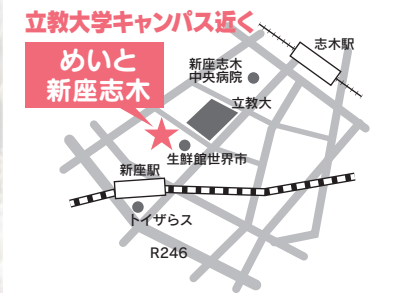

● 広いバルコニー

外出気分を味わっていただける  
屋上庭園

住宅型有料老人ホーム  
**めいと新座志木**

新座市野火止5-18-21  
TEL:0120-223-553

駅からお越しの場合  
■ JR武蔵野線「新座」駅より徒歩約15分  
■ 東武東上線「志木」駅より徒歩約19分、またはバスで約5分(バス停「北野入口」下車徒歩約1分)