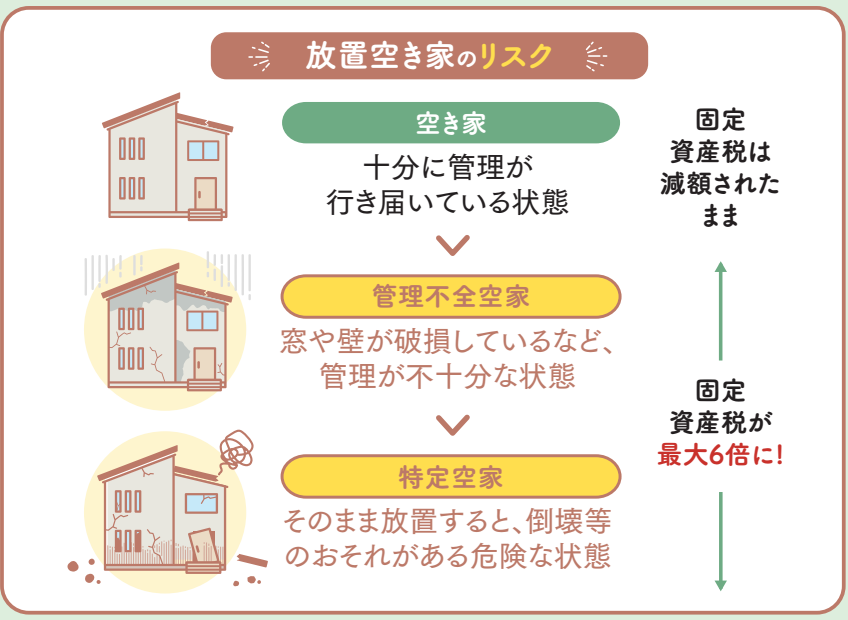

# 不動産の売却買取は

地域密着のポラスグループの発見とちいえプラザにお任せください!

相続した実家や空き地、  
どうしていいかわからず  
放置していませんか?

まずは、WEBで簡単!  
無料査定は  
こちらから

解体不要!そのまま  
現況買取します。

土地も住まいも欲しい!が見つかる  
**発見とちいえプラザ**  
ポラテック株式会社 木造建築事業部 埼玉西部事業支店

お問い合わせ 資料請求は 発見とちいえプラザ 朝霞オフィス  
TEL 0120-829-577

はじめてのネットスーパーなら  
マルエツの  
オンラインデリバリー!

雨の日のお買い物は...

年会費・入会金無料  
スマホで注文!  
最短3時間でご自宅お届け!

WAON POINT  
がたまる! 使える!

まずはダウンロードまたは  
マルエツネットスーパーで検索!

**6月1日(月)~6月30日(火)**  
1回のお買物 **8,000円(税抜)以上**で