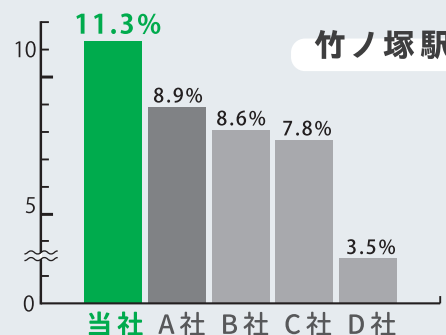

足立区内に
5店舗展開

足立区で家を売るなら、 足立区を知っている会社へ。

ポラスの仲介

何よりも**地元**に強い会社です

ポラスは地域密着、創業より55年以上。竹ノ塚駅でも**10人に1人以上の方が**ポラスへご依頼いただいています

不動産売却依頼シェア率*

まずは価格を確認！**査定は無料**です

QRコードを読み取るとメールフォームが開きます
必要事項をご入力の上メールを送信下さい。