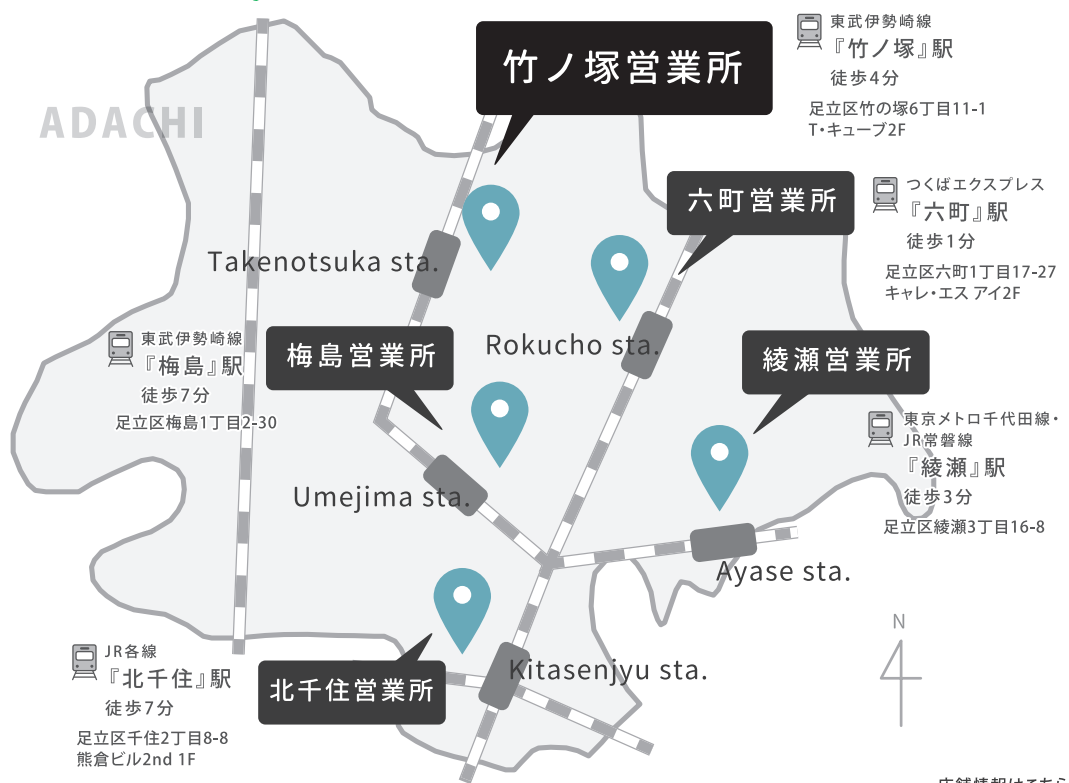

足立区内に
5店舗展開

足立区で家を売るなら、 足立区を知っている会社へ。

ポラスの仲介

何よりも**地元**に強い会社です

ポラスは地域密着、創業より55年以上。竹ノ塚駅でも**10人に1人以上の方が**ポラスへご依頼いただいています

不動産売却依頼シェア率*

まずは価格を確認！**査定は無料**です

QRコードを読み取るとメールフォームが開きます
必要事項をご入力の上メールを送信下さい。