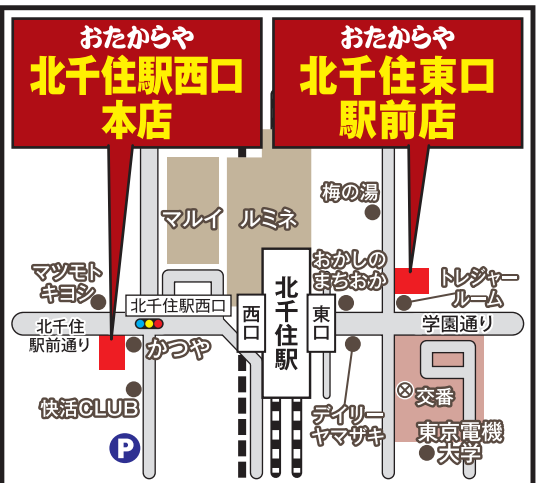

広告掲載品以外も大歓迎! | 年中無休 (年末年始除く) | タクシー代・駐車場代を負担いたします 最大 **5,000円**

北千住駅西口本店  
東京都足立区千住2丁目55-8  
【営業時間】10:00~19:00

- 北千住駅西口より徒歩2分
- 「北千住駅西口交差点」そば
- 「きたろーど1010」アーケード中程

通常営業中  
店内消毒済

北千住東口駅前店  
東京都足立区千住旭町  
40-29  
【営業時間】10:00~19:00

- 北千住東口より徒歩1分
- 学園通り入口左かどの建物

通常営業中  
店内消毒済

イトーヨーカドー  
綾瀬店

東京都足立区綾瀬3丁目4-25  
イトーヨーカドー綾瀬店 5F  
【営業時間】10:00~20:00

通常営業中 店内消毒済

- 千代田線「綾瀬駅」東口より徒歩0分
- イトーヨーカドー綾瀬店 5Fエレベーター前