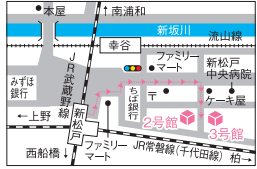

ICH・GO新三郷店

TEL 048-957-3322  
三郷市さつき平1-1-1MEGAドン・キホーテ1F  
全日 9:30~17:30  
年中無休(年末年始は除く)/カット3,630円～

漢字クイズ  
テーマ|花

なんと読むでしょう？  
“薰衣草”

[ヒント]  
富良野市で有名な紫色で香りの良い花

—ハルニシ 美智

オープンキャンパス  
「未来の私に会いに行こう」

歯科衛生士体験や先輩との交流、学校説明会など、楽しいプログラムが盛りだくさん。

歯科衛生士にご興味のある方は、ぜひご参加ください！

キャンパスライフや授業の様子を体験できる！

開催日 6/14(日)・8/7(金)  
時間 10:00~14:00  
(受付 10:00~13:30)

- ワークショップ
- 学校説明会
- 個別相談
- 在校生との交流

北原学院  
歯科衛生専門学校

TEL.047-341-8115  
松戸市新松戸1丁目348-2

JR常磐線各駅停車 東京メトロ千代田線直通/JR武蔵野線「新松戸駅」徒歩2分 流鉄流山線「幸谷駅」徒歩3分

事前申し込みは、学校WEBサイトまたはInstagramでご覧いただけます

Let's 脳活!

ナンプレ

「ルール」をもとに白マスを埋めましょう。  
A~Cの合計は?

ルール

◆9×9のマスの、1から9までの数字を入れていきます。  
◆タテ列・ヨコ列・3×3ブロックの中では、それぞれ同じ数字を使ってはいけません。

|   |   |   |   |   |   |   |   |   |
|---|---|---|---|---|---|---|---|---|
|   | 5 | 8 |   |   |   |   |   |   |
| 3 |   |   |   |   | 6 |   | A |   |
|   | 2 |   |   | 8 |   | 7 |   |   |
|   |   | 4 | B |   | 5 |   | 3 |   |
|   |   | 9 | 7 |   | 3 | 2 |   |   |
| 1 |   | 2 |   |   |   | 8 |   |   |
| C |   | 5 |   | 3 |   |   | 4 |   |
|   |   |   | 9 |   |   |   |   | 1 |
|   |   |   |   |   |   |   |   |   |
|   |   |   |   |   |   | 9 | 5 |   |