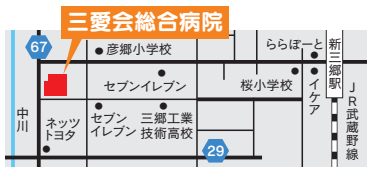

お申し込みはこちら

日時 6月20日(土)14:00～15:30予定
(受付13:30～)
場所 三愛会総合病院 7階大ホール
(三郷市彦成2-342)
講師 リハビリテーション科

動きやすい
服装でお越し
下さい