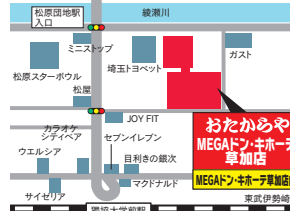

2026年6月末日まで

先着50名様限定！

買取金額
5,000円以上で

おこめギフト券
1kg 1枚贈呈!

※商品券・切手など一部対象外の買取品目がございます。
詳細は店舗、またはお電話にてご確認ください。
※切り抜きをご持参ください。

おたからや MEGAドン・キホーテ草加店

〒340-0011
埼玉県草加市栄町
2丁目8-33

【営業時間】
10:00～18:00
【定休日】月曜日