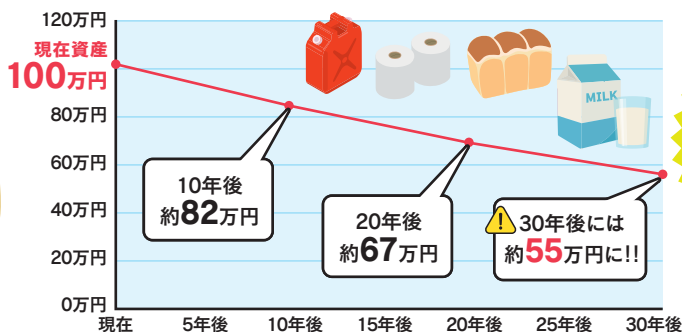

春日部
開催

すぐ使えるお金の貯め方と家計節約術

女性のためのはじめてのマネーセミナー

参加
無料

止まらない物価上昇に相変わらずの低金利。今の時代、効率的に貯蓄するには？
今さら聞けないお金の話、今こそ学び直しませんか？
「もっと早く知りたかった」94%以上の参加者が「満足」と評価のセミナー

こんな不安やお悩みを
お持ちの方はぜひご参加を！

年平均2%で物価が上がり続けると…？

今足りるお金が
未来では
足りない!!

将来の
お金が不安

なかなか
お金が
貯まらない

老後の
資金計画を
立てたい

周りが
NISAや投資を
始めていて
気になる

夫に頼りきりで
いいのか不安

春日部セミナー

開催日 **6/21日**

時間 **10:30~12:15**
※開始時間の15分前受付開始です

定員 **先着15名様**

会場 **春日部市民文化会館
3階 小会議室(2)**

駐車場 **約175台(有料)**

セミナーの
お申込み
はこちら▶

講師 **桐生 諒一**

ライフウィズ代表。埼玉県上尾市生まれ。国内大手金融機関にて12年実務経験を積んだ後、FPとして独立。年間700件以上の個別相談実績。埼玉県を中心に各地でセミナー講師として年間120本以上の講演を行う。資産運用、老後・教育資金、社会保障、相続に強み。

資格

・証券診断士協会理事
・相続診断士
・投資診断士
・JADPメンタル心理カウンセラー

応募イベントに関するお問い合わせ

LIFE WIZ
ライフ ウィズ

048-606-4787

【受付時間】10時~17時(土・日OK)
【事業内容】コンサルティング業務、セミナー業務、
上記に付随する一切の業務

HP
リニューアル
しました

参加特典

①専門店の紅茶ギフト
プレゼント

②無料個別相談付
(後日開催)

年齢・経験不問
直行直帰OK!

首都圏で
500人以上
活躍中

地域を巡って健康維持にちょうどいいお仕事始めよう!