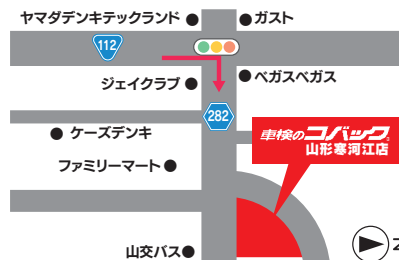

車検のコバック 山形寒河江店

寒河江市新山町136-3 9:00~18:00 火曜日定休

車検のお見積・ご予約、お問い合わせは

0120-020-589