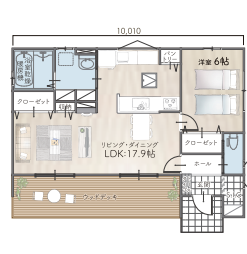

### 17坪プラン

ゆったり1LDK

間取り/1LDK  
建築面積/66.24㎡  
延床面積/57.96㎡  
(17.53坪)