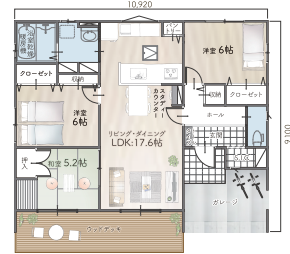

27坪プラン

ガレージ付ハウス

間取り/3LDK+ガレージ
建築面積/99.37㎡
延床面積/92.74㎡
(28.05坪)

山形店

023-666-5227

〒990-2431 山形市松見町12-5

営業時間/9:00~17:00 定休日/火・水曜日 <https://yamagata-hiraya.shinyamagata-h.co.jp/>

新山形ホームテック株式会社 取り扱いブランド: クレバリーホーム/AXIS HOME/リノベ・デザイン/はなまるハウス

一般建設業許可: 山形県知事許可(般-5)第400728号
宅地建物取引業: 山形県知事(04)第002397号
二級建築士事務所: 山形県知事(2403)第3433号
(公社)山形県宅地建物取引業協会会員
東北地区不動産公正取引協議会加盟