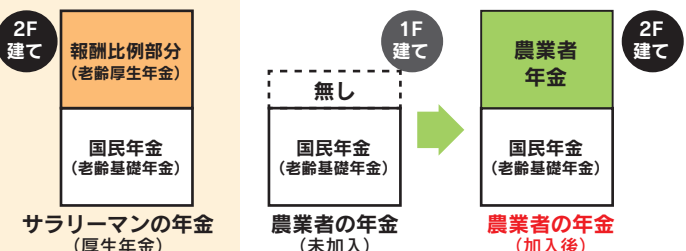

農業者年金の加入条件 (次の3つを満たす方が加入可能となります)

- ①国民年金 第1号被保険者であること ※保険料を免除されている方は加入できません。
- ②年間60日以上、農業に従事していること
- ③65歳未満であること ※60歳～65歳未満の方は、国民年金に「任意加入」していればOKです。

加入のメリット

- メリット 1 農業者年金で賢く節税!
  農業者年金は、支払った保険料の全額が「社会保険料控除」の対象になるため、所得税や住民税を抑える節税効果があります。
- メリット 2 「前納」でまとめて控除!
  翌年分の保険料を「前納」すれば、その全額を当年または翌年の控除として利用できます。豊作で所得が多い年の節税対策に最適です。
- メリット 3 「家族の分」もまとめて控除!
  生計を一にする配偶者や後継者の保険料を支払った場合、その合計額を経営主の所得から控除できます。

例えば、月額上限の6万7千円を3人分(自分・妻・後継者)支払った場合、年間で約241万円が所得から控除され、税負担を大幅に軽減できます。

最大月1万円! 保険料の「国庫補助」とは?

国民年金第1号被保険者等の農業者年金への加入に加え
①39歳までに加入 ②農業所得が900万円以下
さらに以下の要件のいずれかを満たせば補助が受けられます。

- ●認定農業者で、青色申告をしている
- ●認定新規就農者で、青色申告をしている
- ●上記の経営主と家族経営協定を結び、経営に参画している配偶者や後継者などが対象となります

月額最大1万円の保険料補助

詳しい内容のお問合せは...
お近くの市町村農業委員会、またはJAへ!

独立行政法人 農業者年金基金
東京都新宿区四谷3-2-1
フロント プレイス四谷3階・4階
TEL 03-5919-0331
https://www.nounen.go.jp/

詳細はこちら