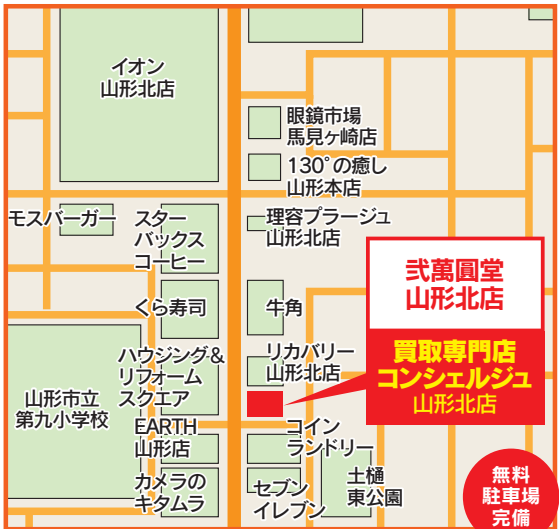

**山形天童本店** 営業時間 10:00~19:00 年中無休  
天童市芳賀タウン北 5丁目2番17号  
TEL023-666-6729 たくみテナント102

**山形北店** 営業時間 10:00~19:00 年中無休  
山形県山形市馬見ヶ崎 1丁目13-6  
TEL023-666-6729

**山形蔵王インター店** 営業時間 10:00~19:00 年中無休  
山形県山形市松波 3丁目8 1F-C  
TEL023-666-6729