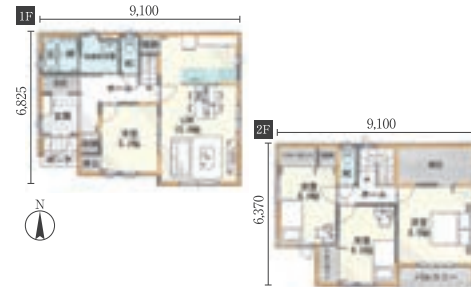

※プランは一例です。※バス・写真はイメージです。※オレンジ壁は耐力壁です。※掲載のイメージベースは図面を基に描いたもので、設計・仕様等の変更のため、実際とは異なります。※現場状況による対応費は別途になります。※表示価格・仕様は2026年5月現在のSK-FINE価格であり、予告なく変更になる場合がございます。

自由設計 × 高コスパ商品「SK-FINE-ファイナー」標準仕様一覧【全棟 長期優良住宅仕様】

基礎、構造、外観から内装、付帯工事まで、これらの仕様がすべてコミコミ標準装備です。