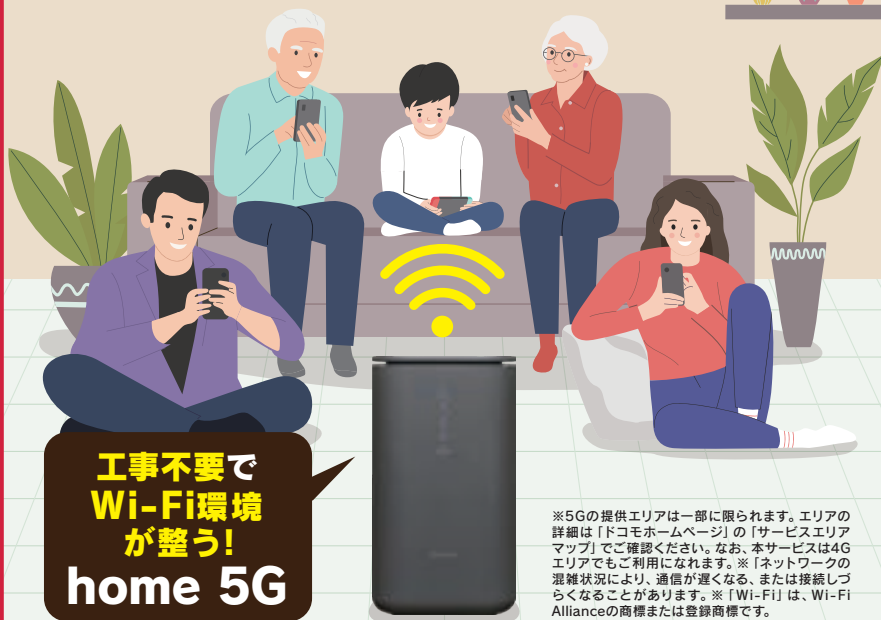

ドコモでんき

おトク!

dポイントがザクザクたまる!

あんしん!

電気が止まることは原則ありません
※ご利用環境により工事、一時停電を行う場合があります。

まとめて管理できる!

ケータイ料金と一緒に支払いもできて
毎月の電気量チェックもカンタン!

手数料も解約金もありません!

☆\サポートします!\☆

home 5G

おうちのネットを
使い放題にしませんか?