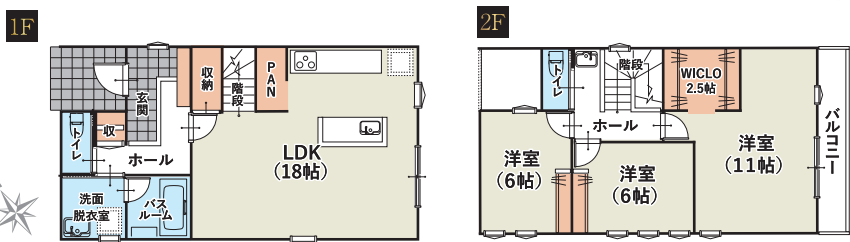

秀光ビルド仙台エリア 新築戸建住宅情報

正直住宅
秀光ビルド

2026年
6月下旬
完成予定

新築住宅
2棟販売開始

2026年
7月下旬
完成予定

※イメージパース

※イメージパース

柴田郡柴田町 槻木駅西

土地面積 実測 156.72㎡ + 延床面積 102.68㎡ **3,480**万円 [税込]

アーバンなシンプルライフに最適な一棟。
アイランドキッチンのあるゆとりのLDK(18帖)を始め、
2階には11帖の洋室に繋がる大きなバルコニーも設置。

仙台市若林区 上飯田

土地面積 実測 158.66㎡ + 延床面積 103.09㎡ **4,580**万円 [税込]

重厚でモダンな外観のくつろぎの家。
家族団欒が叶うアイランドキッチンのある18.5帖のLDK。
2階南側に寝室と洋室に繋がる広めのバルコニー。

3LDK + WICLO + パントリー + バルコニー
総施工面積 約33.56坪 (110.95㎡) 延床面積 約31.06坪 (102.68㎡)
1F床面積/約15.53坪 (51.34㎡) 2F床面積/約15.53坪 (51.34㎡)

《設備ポイント》

オートバス、バス1坪以上、追焚機能、浴室暖房、トイレ2ヶ所
3口以上コンロ、IHクッキングヒーター、アイランドキッチン、食器洗浄機

槻木小学校 徒歩約1分(約60m)、子育て世代におすすめ！
JR東北本線 槻木駅 徒歩約7分(約600m)