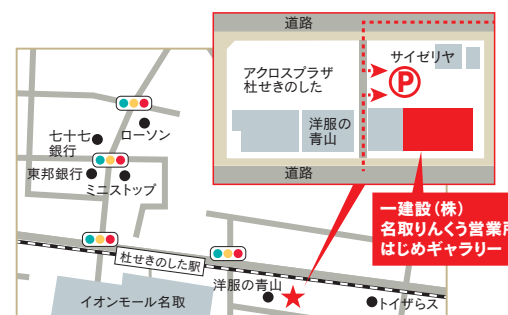

メンテナンスは?

排水管や給水管の清掃や維持管理が容易にできるように配慮

維持管理対策等級:最高等級3

はじめギャラリー名取

名取市杜せきのした5-4-3 アクロスプラザ杜せきのした内

[名取りんくう営業所・注文住宅課]
ご来場予約も承っております。ご都合のよい時間を
会社HP若しくはお電話にてご予約ください。

営業時間/10:00▶18:00 定休日/毎週水曜日

キッズルーム授乳室完備!

TEL.022-384-5036

注文住宅用
instagram

HAJIME CUSTOMHOUSE

飯田グループホールディングス

一建設株式会社

建設業許可:国土交通大臣許可(特-7)第22015号 宅地建物取引業免許:国土交通大臣(12)第3284号
〒171-0022
東京都豊島区南池袋2-25-5 藤久ビル東5号館
TEL 03-5928-1700 (代表)

はじめの注文住宅

検索