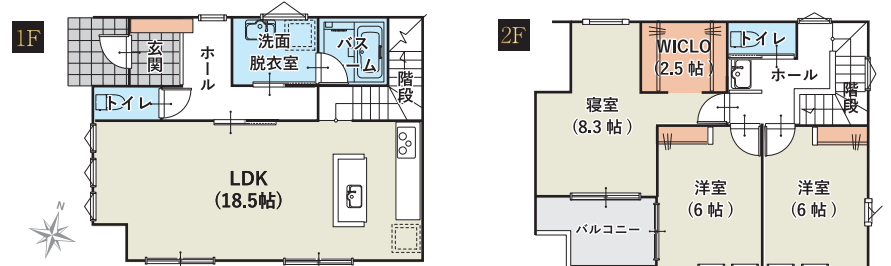

3LDK + WICLO + バルコニー
総施工面積 約32.30坪 (106.80㎡) 延床面積 約31.17坪 (103.09㎡)
1F床面積/約15.90坪 (52.58㎡) 2F床面積/約15.27坪 (50.51㎡)

《設備ポイント》

バス1坪以上、浴室暖房、浴室乾燥機、トイレ2ヶ所、温水洗浄便座、
シャワー付洗面化粧台、IHクッキングヒーター、2WAYキッチン、

六郷小学校 徒歩約3分(約187m)、子育て世代におすすめ！
仙台交通局「六郷小学校前」バス停 徒歩約3分！