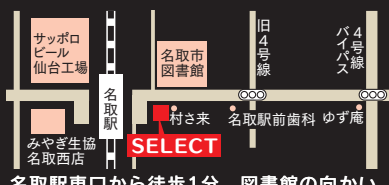

メガネセットがスペシャル価格

どなたでも割引

通常 8,800円(税込) ▼
6,800円(税込)

通常 5,500円(税込) ▼
3,900円(税込)

2026年6月末まで!

アリフト読者限定クーポン
ご来店の際にこちらのクーポンの
切抜きをお持ちください!
※1枚で1組有効

通常8,800円(税込)セット **6,800円(税込)**

通常5,500円(税込)セット **3,900円(税込)**

腕時計の電池交換も
承ります
880円~(税込)

名取市増田2-4-45 クレール S-1F
営業時間/10:00~18:00 ※土曜~17:00
定休日/日曜、月曜、祝日
(事前のご予約で営業も致します。)

店舗前に駐車場

☎022-398-3228

名取駅東口から徒歩1分 図書館の向かい

NTT docomo

値上げラッシュの救世主!?

ドコモのスマホを使っているなら