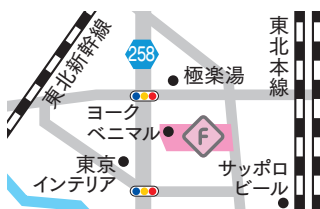

筋トレマシン

部位別のトレーニングマシンで全身しっかりトレーニング可能!充実した台数を設置しています。

レディースエリア

安心のセキュリティで、他の方の視線が気になる女性の方も気兼ねなくトレーニングできます。
※別途費用がかかります

フリーウェイトエリア

バリエーション豊かな最新マシンを完備。初心者の方も、周りを気にせず自分のペースでトレーニングができます。

フィットネスジム FIT 365
名取
 0570-030-365 [コールセンター受付時間
 平日10:00~20:00]
 名取市田高字原509 ヨークベニマル3F/9:00~24:00