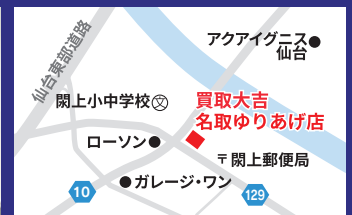

お気軽にご相談ください!

他のクチコミは
こちら

名取市関上中央二丁目1番1
フーズガーデンゆりあげ食彩館内

☎022-797-1527

営業時間/10:00-19:00 定休日/年中無休

買取品目
一覧

貴金属/時計/財布/切手/カメラ/金券
コイン/古銭/テレカ/スマホ・タブレット

査定料などの **手数料無料!**

【宮城県公安委員会 古物商許可】第221080000425号

セカンドライフ 特集

住み慣れたこの街で、もっと楽しく健やかに過ごしたい。
そんな願いを叶える、大人になってからはじめる習いごとや
快適な暮らしをするためのリフォームなどをご紹介。
心豊かなセカンドライフをここから始めましょう。

スーパー銭湯

極楽湯

名取店

ごくらくゆ

お食事処 旬屋(ときや)
11時00分～22時00分(ラストオーダー22時00分)