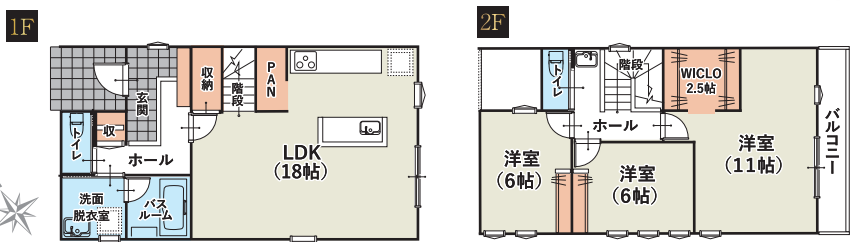

秀光ビルド仙台エリア 新築戸建住宅情報

正直住宅
秀光ビルド2026年
6月下旬
完成予定新築住宅
2棟販売開始2026年
7月下旬
完成予定

※イメージパース

※イメージパース

柴田郡柴田町 槻木駅西

土地面積 実測 156.72㎡ + 延床面積 102.68㎡ **3,480**万円 [税込]アーバンなシンプルライフに最適な一棟。
アイランドキッチンのあるゆとりのLDK(18帖)を始め、
2階には11帖の洋室に繋がる大きなバルコニーも設置。

仙台市若林区 上飯田

土地面積 実測 158.66㎡ + 延床面積 103.09㎡ **4,580**万円 [税込]重厚でモダンな外観のくつろぎの家。
家族団欒が叶うアイランドキッチンのある18.5帖のLDK。
2階南側に寝室と洋室に繋がる広めのバルコニー。3LDK + WICLO + パントリー + バルコニー
総施工面積 約33.56坪 (110.95㎡) 延床面積 約31.06坪 (102.68㎡)
1F床面積/約15.53坪 (51.34㎡) 2F床面積/約15.53坪 (51.34㎡)