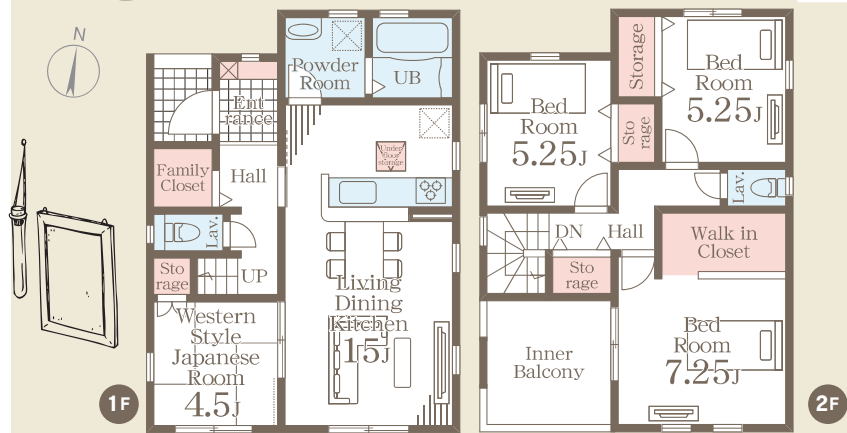

2号棟

水回り動線がとっても便利!
ファミリークローゼット付

LDKの家具セット&エアコン付

4LDK 販売価格 **3,880万円** (税込)
■敷地面積/ 119.42㎡
■延床面積/ 100.20㎡
■建築確認番号/
第R07SHC124601号

3号棟

ストレージルームやウォークインクローゼットなど収納充実!

4SLDK 販売価格 **3,680万円** (税込)
■敷地面積/ 124.54㎡
■延床面積/ 104.33㎡
■建築確認番号/
第R07SHC124602号