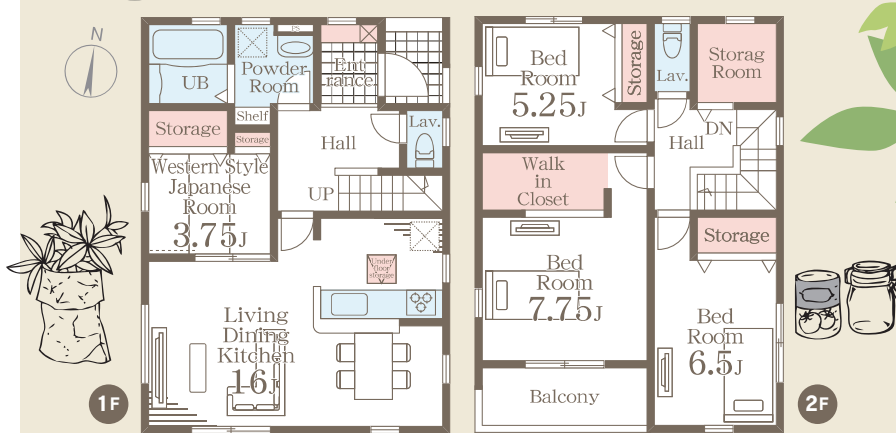

2号棟

水回り動線がとっても便利!
ファミリークローゼット付

LDKの家具セット&エアコン付

4LDK 販売価格 **3,880万円** (税込)
■敷地面積/ 119.42㎡
■延床面積/ 100.20㎡
■建築確認番号/
第R07SHC124601号

3号棟

ストレージルームやウォークインクローゼットなど収納充実!

4SLDK 販売価格 **3,680万円** (税込)
■敷地面積/ 124.54㎡
■延床面積/ 104.33㎡
■建築確認番号/
第R07SHC124602号