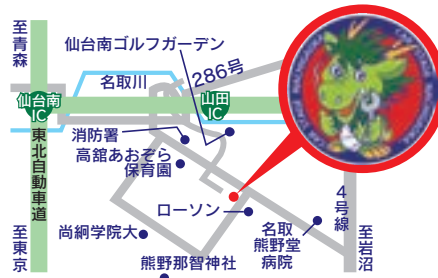

カーステージ那智が丘
☎ 022-302-5037

名取市高館熊野堂字岩口上10-3/8:00~18:00/毎週水曜日定休
nachigon@abeki-21.com

ARIFT 読者限定

車検 **1,000円** 割引
クーポン

※ご予約時にご来店時にクーポン
切抜持参で1,000円割引いたします。
※貨物車は除きます ※各種割引と併用OK

有効期限
2026.7.31