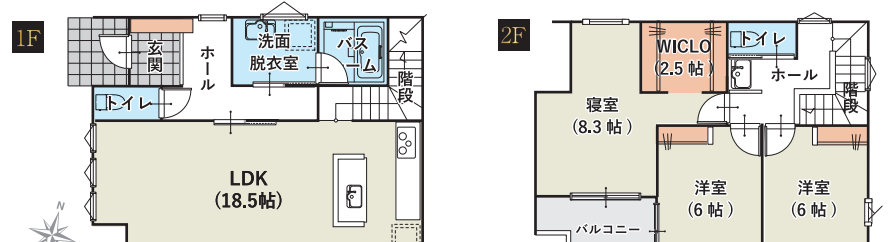

3LDK + WICLO + バルコニー
総施工面積 約32.30坪 (106.80㎡) 延床面積 約31.17坪 (103.09㎡)
1F床面積/約15.90坪 (52.58㎡) 2F床面積/約15.27坪 (50.51㎡)

《設備ポイント》

バス1坪以上、浴室暖房、浴室乾燥機、トイレ2ヶ所、温水洗浄便座、
シャワー付洗面化粧台、IHクッキングヒーター、2WAYキッチン、

六郷小学校 徒歩約3分(約187m)、子育て世代におすすめ！
仙台交通局「六郷小学校前」バス停 徒歩約3分！