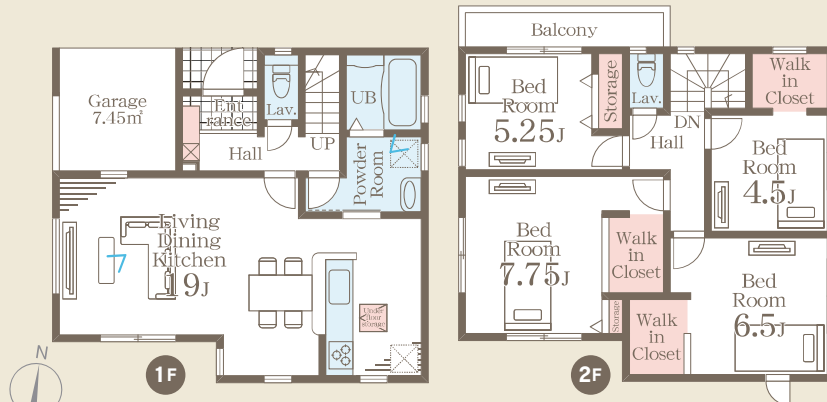

1号棟

ガレージ付き!
19帖の広々LDK&収納も充実!

4LDK 販売価格 **4,080万円** (税込)
■敷地面積/ 106.79㎡
■延床面積/ 110.96㎡
■建築確認番号/
第R07SHC124600号