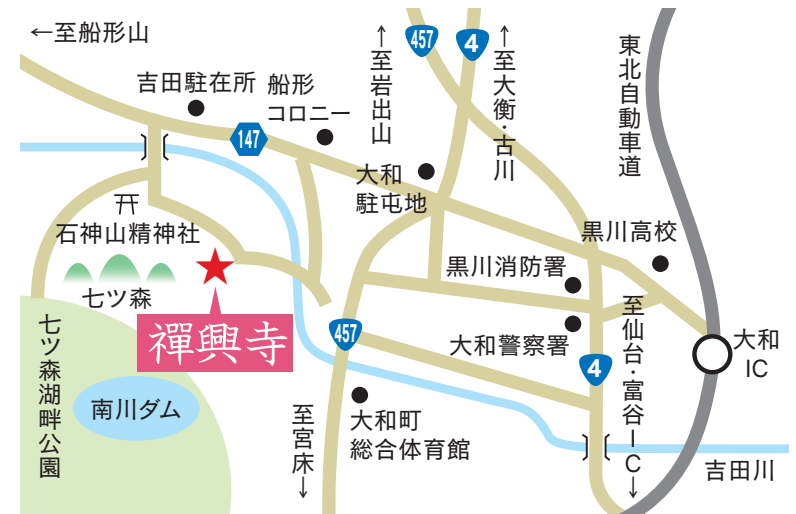

# 七ツ森 樹木葬

自然に還る、大地に眠る

約五千坪の敷地を彩る  
様々な種類の樹木から、  
目印となるお好きな樹木を選び、  
個人単位でその根元周辺に  
埋葬することができます。

お一人様 **35万円** = 埋葬料**30万円** + 管理費**5万円**  
(5千円/年×10年一括) ※11年以降は不要

臨済宗妙心寺派 しょうじょうざんぜんこうじ 清浄山 禪興寺  
 ・南川ダム  
 ・七ツ森湖畔公園隣

〒981-3625 宮城県黒川郡大和町吉田字長福寺1 禪興寺 検索 

(東北自動車道 大和IC・仙台北部道路 富谷ICより車で15分)  
 ※JR仙台駅から高速バスで約1時間、仙台空港より車で約1時間

**※宗教不問、生前予約受付中** ※希望者のみ仏式葬儀・戒名・入檀家・散骨も可  
 ※永代供養墓あり

●問い合わせ・資料請求先 TEL.080-5559-3919 Fax.022-345-2376

社会福祉法人 青葉福祉会