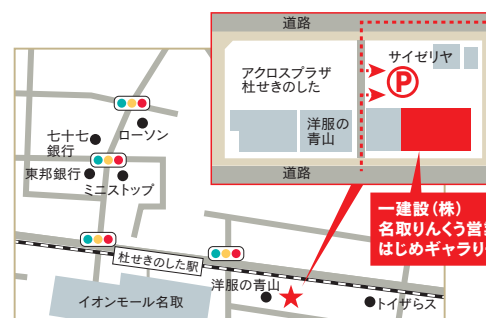

メンテナンスは?

排水管や給水管の清掃や維持管理が容易にできるように配慮

維持管理対策等級:最高等級3

はじめギャラリー名取

名取市杜せきのした5-4-3 アクロスプラザ杜せきのした内

[名取りんくう営業所・注文住宅課]
ご来場予約も承っております。ご都合のよい時間を
会社HP若しくはお電話にてご予約ください。

営業時間/10:00▶18:00 定休日/毎週水曜日

キッズルーム授乳室完備!

TEL.022-384-5036

注文住宅用
instagram

HAJIME CUSTOMHOUSE

飯田グループホールディングス

一建設株式会社

建設業許可:国土交通大臣許可(特-7)第22015号 宅地建物取引業免許:国土交通大臣(12)第3284号
〒171-0022 東京都豊島区南池袋2-25-5 藤久ビル東5号館 はじめの注文住宅 検索
TEL 03-5928-1700 (代表)