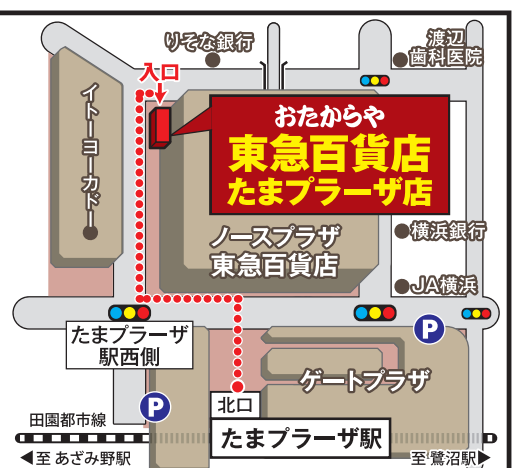

お問い合わせ先 通話無料 0120-023-047

親切・丁寧にご対応いたします
【受付時間】9:00~19:00

広告掲載品以外も大歓迎! | 年中無休 (年末年始除く) | タクシー代負担いたします 最大 5,000円

東急百貨店
たまプラーザ店

横浜市青葉区美しが丘1-7
東急百貨店 たまプラーザ店 2階
【営業時間】10:00~19:00

通常営業中 店内消毒済

- 東急百貨店 2階 北出入口そば
- 田園都市線「たまプラーザ駅」北口より 徒歩約3分

スーパー三和
藤が丘店

横浜市青葉区もえぎ野1-2
スーパー三和藤が丘店 1階
【営業時間】10:00~19:00

通常営業中 店内消毒済

- スーパー三和藤が丘店 1階「ダイソー」向い
- 田園都市線「藤が丘駅」より 徒歩約7分

古物商 神奈川県公安委員会 許可 第45138001308号 古物営業法に基づき身分証のご提示が必要となります。ご来店の際は[]内のいずれかをお持ちください。【運転免許証 / マイナンバーカード / 健康保険資格確認書 / 在留カード / 年金手帳 等】