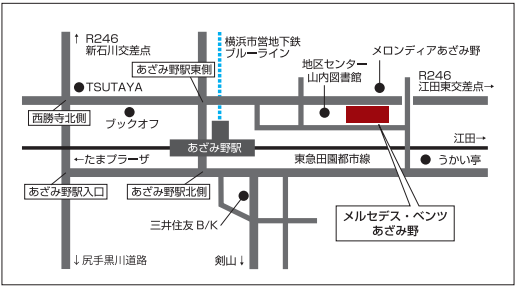

メルセデス・ベンツ正規販売店
メルセデス・ベンツあざみ野
株式会社シュテルン世田谷
〒225-0011 横浜市青葉区あざみ野 2-3-1
水曜定休(祝日は営業いたします)
<https://www.stern-setagaya.co.jp/>

新車ショールーム ☎045-904-1171
サービス ☎045-904-1435
認定中古車 ☎045-904-1484

公式SNSはこちらから

LINEの「友だち追加」から、ID検索するかQRコードをスキャンして登録してください。

最新モデルやLINE公式アカウントでしか手に入らないお得な情報をお届けしております。プレゼントや割引クーポンをゲットできる各種キャンペーンも配信いたします。

ご来場記念
アンケートプレゼント

皆様のご来場を心よりお待ちしております。

本誌「アリフト」をメルセデス・ベンツあざみ野にお持ち下さい。アンケートにお答えいただいた方にメルセデス・ベンツオリジナルグッズをご用意しております。
※数に限りがございます。
※品切れの際はご容赦願います。
※写真はイメージです。