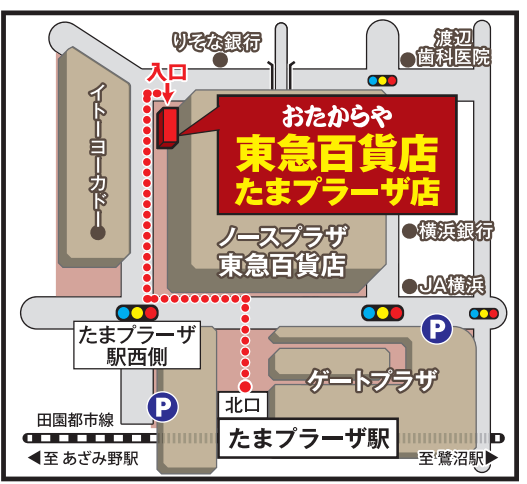

シャネル
ショルダーバッグ
参考買取価格
1,087,000円 ※2026年3月17日時点

ルイ・ヴィトン
スピーディ
バンドリエール20
参考買取価格
287,000円 ※2025年3月3日時点

お問い合わせ先 通話無料 0120-023-047
査定無料 手数料無料
便利な出張買取もおすすめ!

※この広告に記載している買取価格は参考です。実際の買取価格を保障するものではありません。※相場やお品物の状態などによって査定額は変動いたします。また、一部買取できないお品物もございますので、詳しくはスタッフまでお問い合わせください。
※参考買取価格は過去の自社販売実績より算出しています。※掲載しているお品物の画像はイメージとなります。※時計の参考買取価格は箱、ギャランティー(保証書)、付属品が揃ったお品物の金額です。※バッグ、ブランドジュエリーの参考買取価格はギャランティー(保証書)、付属品が揃ったお品物の金額です。
※ダイヤ、宝石の参考買取価格は鑑定書または鑑別書があるお品物の金額です。※参考買取価格は全て税込金額です。

広告掲載品以外も大歓迎! | 年中無休 (年末年始除く) | タクシー代負担いたします 最大 5,000円
※ご成約5万円以上で最大5,000円。ご来店の際に利用されたタクシーの領収書をご成約時にお渡しください。領収書の原本と引き換えにご精算させていただきます。

東急百貨店 たまプラーザ店

横浜市青葉区美しが丘1-7
東急百貨店 たまプラーザ店 2階
【営業時間】10:00~19:00
※駐車場料金サービス
査定だけでも2時間無料、ご成約で3時間無料

通常営業中 店内消毒済

- 東急百貨店 2階 北出入口そば
- 田園都市線「たまプラーザ駅」北口より 徒歩約3分